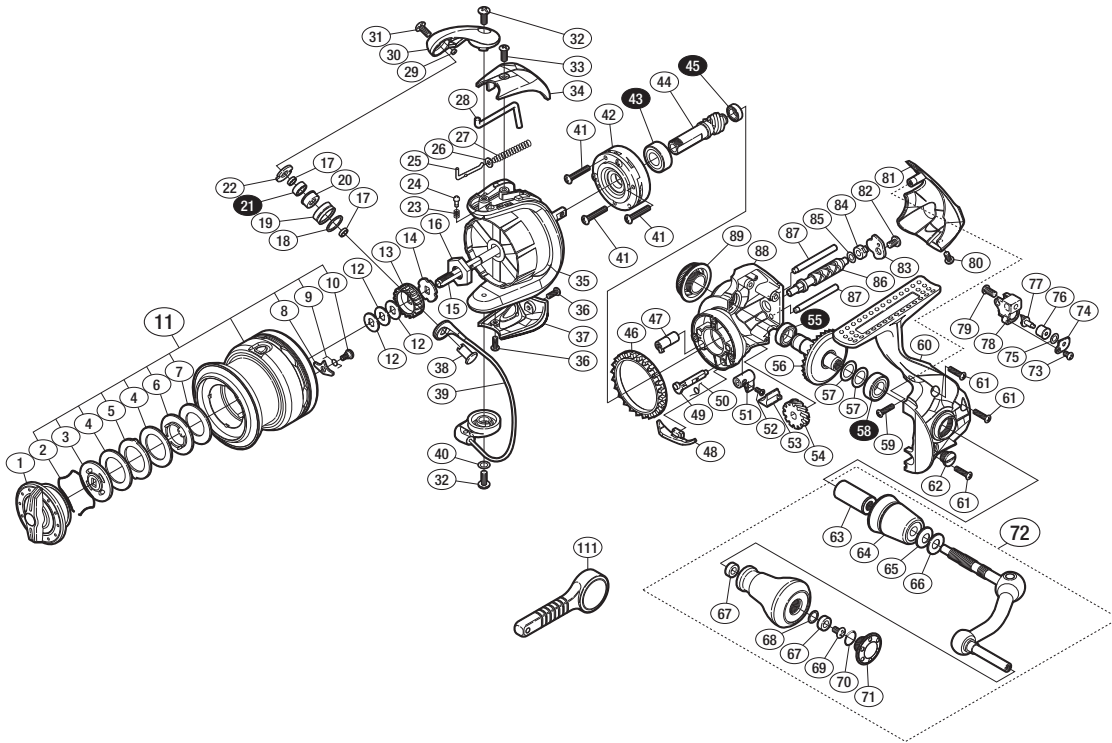

'14 エクスセンス BB C3000M S A-RB

商品コード 5-SE50 E031

本体価格(税別) 17,900円

短縮コード **03326**

※白ヌキ番号はベアリングを示します。

調整座金類にしましては、必ずしも分解図中の表現と一致しない場合がございますので、ご了承ください。(商品により使用している場合とそうでない場合がございます。)

部品番号	部品名	本体価格(税別)
1	ドラグノブ	1,000
2	抜ケ止メバネ	100
3	小判座金	500
4	ドラグ座金	100
5	耳付座金	100
6	小判座金	100
7	ドラグ座金	100
8	スプールピン	100
9	スプールピンバネ	100
10	固定ボルト	100
11	スプール組	3,500
12	スプール座金	50
13	スプール受け(A)	100
14	スプール受け(B)	100
15	メインシャフト	500
16	ローターナット	300
17	ラインローラーベアリングカラー	100
18	ラインローラー Spacer	100
19	ラインローラー	500
20	ラインローラーブッシュ	50
21	ボールベアリング(4×7×2.5 SARB)	1,200
22	ラインローラー受け	100
23	音出シバネ	100
24	音出シピン	100
25	アームバネガイド(A)	100
26	アームバネガイド(A)カラー	100
27	アームカムバネ	100
28	内ゲリレバー	200
29	ラインローラー注油穴キャップ	100
30	アームカム	500
31	固定ボルト	50
32	固定ボルト	50

部品番号	部品名	本体価格(税別)
33	固定ボルト	50
34	アームカムバネカバー	500
35	ローター	1,700
36	固定ボルト	50
37	取付ケカムカバー	500
38	アーム固定軸	500
39	ペール組	2,000
40	座金	50
41	固定ボルト	50
42	ローラークラッチ組	1,000
43	ボールベアリング(7×14×5 SARB)	1,200
44	ピニオンギア	800
45	ボールベアリング(5×8×2.5 SARB)	1,200
46	フリクションリング	300
47	ウォームシャフトブッシュ(前)	100
48	内ゲリ当たり	100
49	ストップバーカム	200
50	クリックバネ	100
51	ストップバーレバー	100
52	固定ボルト	100
53	ストップバーレバーカバー	200
54	ウォームシャフトギア	300
55	ボールベアリング(7×11×3 SARB)	1,200
56	ドライブギア	800
57	座金(7×10)	50
58	ボールベアリング(7×13×4 SARB)	1,200
59	固定ボルト	50
60	脚付キフタ	2,500
61	固定ボルト	50
62	注油穴キャップ	300
63	ハンドル軸ツバ(B)	300
64	ハンドル軸ツバ(A)	800

部品番号	部品名	本体価格(税別)
65	サラバネ(DB-5H)	100
66	ハンドル座金	100
67	ハンドルノブブッシュ	100
68	座金	50
69	固定ボルト	50
70	Oリング	50
71	ハンドルキャップ	500
72	ハンドル組	6,000
73	固定ボルト	50
74	ウォームシャフトピン押サエ板	100
75	座金	50
76	ウォームシャフトピンカラー	100
77	ウォームシャフトピン	300
78	摺動子	700
79	固定ボルト	50
80	固定ボルト	50
81	ボディガード	500
82	固定ボルト	50
83	ウォームシャフトカバー	100
84	ウォームシャフトブッシュ(後)	100
85	座金	50
86	ウォームシャフト	500
87	摺動子ガイド	100
88	脚無しボディ	1,000
89	ハンドルスクリューキャップ	300
111	リールレンチ	(付属品) 100
*F01	リール袋	(付属品) 300
TRST	取扱説明書	(付属品) 100
BNKI	分解図	(付属品) 100
ITOS	スプール糸止メシール	(付属品) 100