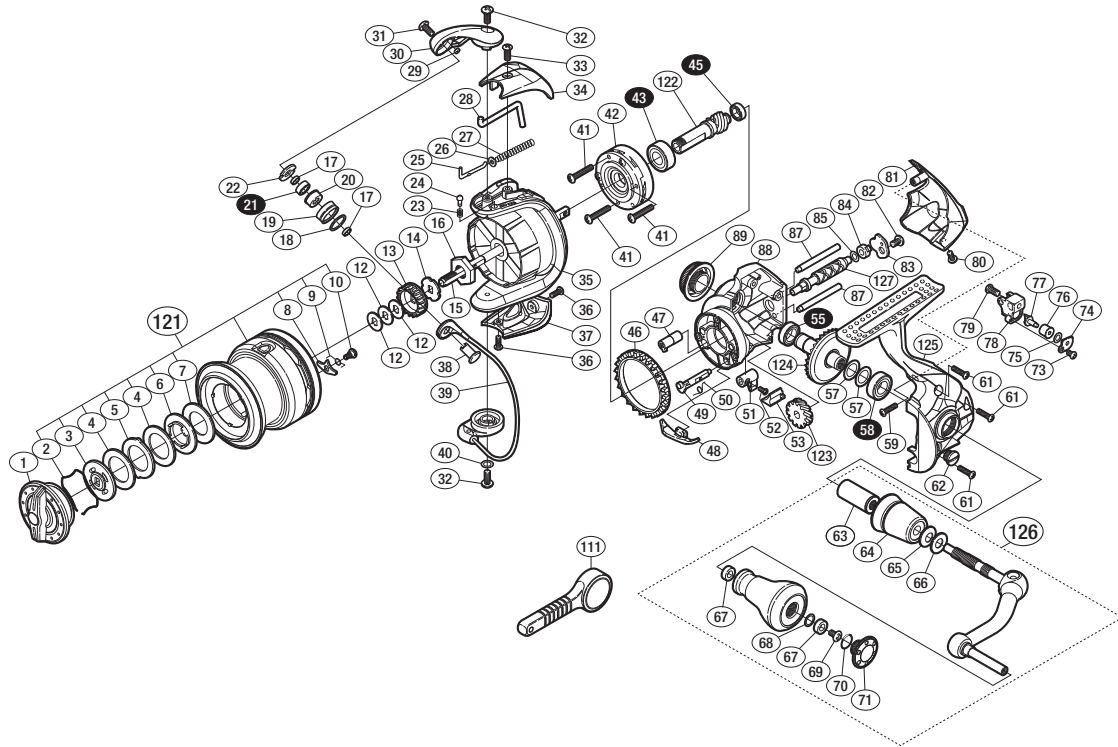

'14 エクスセンス BB C3000HGM S A-RB

商品コード 5-SE50 E032

本体価格(税別) 17,900円

短縮コード **03327**

※白ヌキ番号はベアリングを示します。

調整座金類にしましては、必ずしも分解図中の表現と一致しない場合がございますので、ご了承ください。(商品により使用している場合とそうでない場合がございます。)

部品番号	部品名	本体価格(税別)
1	ドラグノブ	1,000
2	抜け止メバネ	100
3	小判座金	500
4	ドラグ座金	100
5	耳付座金	100
6	小判座金	100
7	ドラグ座金	100
8	スプールピン	100
9	スプールピンバネ	100
10	固定ボルト	100
12	スプール座金	50
13	スプール受け(A)	100
14	スプール受け(B)	100
15	メインシャフト	500
16	ローターナット	300
17	ラインローラーベアリングカラー	100
18	ラインローラー Spacer	100
19	ラインローラー	500
20	ラインローラーブッシュ	50
21	ボールベアリング(4×7×2.5 SARB)	1,200
22	ラインローラー受け	100
23	音出シバネ	100
24	音出シピン	100
25	アームバネガイド(A)	100
26	アームバネガイド(A)カラー	100
27	アームカムバネ	100
28	内ゲリレバー	200
29	ラインローラー注油穴キャップ	100
30	アームカム	500
31	固定ボルト	50
32	固定ボルト	50
33	固定ボルト	50

部品番号	部品名	本体価格(税別)
34	アームカムバネカバー	500
35	ローター	1,700
36	固定ボルト	50
37	取付ケカムカバー	500
38	アーム固定軸	500
39	ベール組	2,000
40	座金	50
41	固定ボルト	50
42	ローラークラッチ組	1,000
43	ボールベアリング(7×14×5 SARB)	1,200
45	ボールベアリング(5×8×2.5 SARB)	1,200
46	フリクションリング	300
47	ウォームシャフトブッシュ(前)	100
48	内ゲリ当たり	100
49	ストップカム	200
50	クリックバネ	100
51	ストップレバー	100
52	固定ボルト	100
53	ストップレバーカバー	200
55	ボールベアリング(7×11×3 SARB)	1,200
57	座金(7×10)	50
58	ボールベアリング(7×13×4 SARB)	1,200
59	固定ボルト	50
61	固定ボルト	50
62	注油穴キャップ	300
63	ハンドル軸ツバ(B)	300
64	ハンドル軸ツバ(A)	800
65	サラバネ(DB-5H)	100
66	ハンドル座金	100
67	ハンドルノブブッシュ	100
68	座金	50
69	固定ボルト	50

部品番号	部品名	本体価格(税別)
70	Oリング	50
71	ハンドルキャップ	500
73	固定ボルト	50
74	ウォームシャフトピン押サエ板	100
75	座金	50
76	ウォームシャフトピンカラー	100
77	ウォームシャフトピン	300
78	摺動子	700
79	固定ボルト	50
80	固定ボルト	50
81	ボディガード	500
82	固定ボルト	50
83	ウォームシャフトカバー	100
84	ウォームシャフトブッシュ(後)	100
85	座金	50
87	摺動子ガイド	100
88	脚無シボディ	1,000
89	ハンドルスクリューキャップ	300
121	スプール組	3,500
122	ピニオンギア	800
123	ウォームシャフトギア	500
124	ドライブギア	800
125	脚付キフタ	2,500
126	ハンドル組	6,000
127	ウォームシャフト	500
111	リールレンチ (付属品)	100
*F01	リール袋 (付属品)	300
TRST	取扱説明書 (付属品)	100
BNKI	分解図 (付属品)	100
ITOS	スプール糸止メシール (付属品)	100