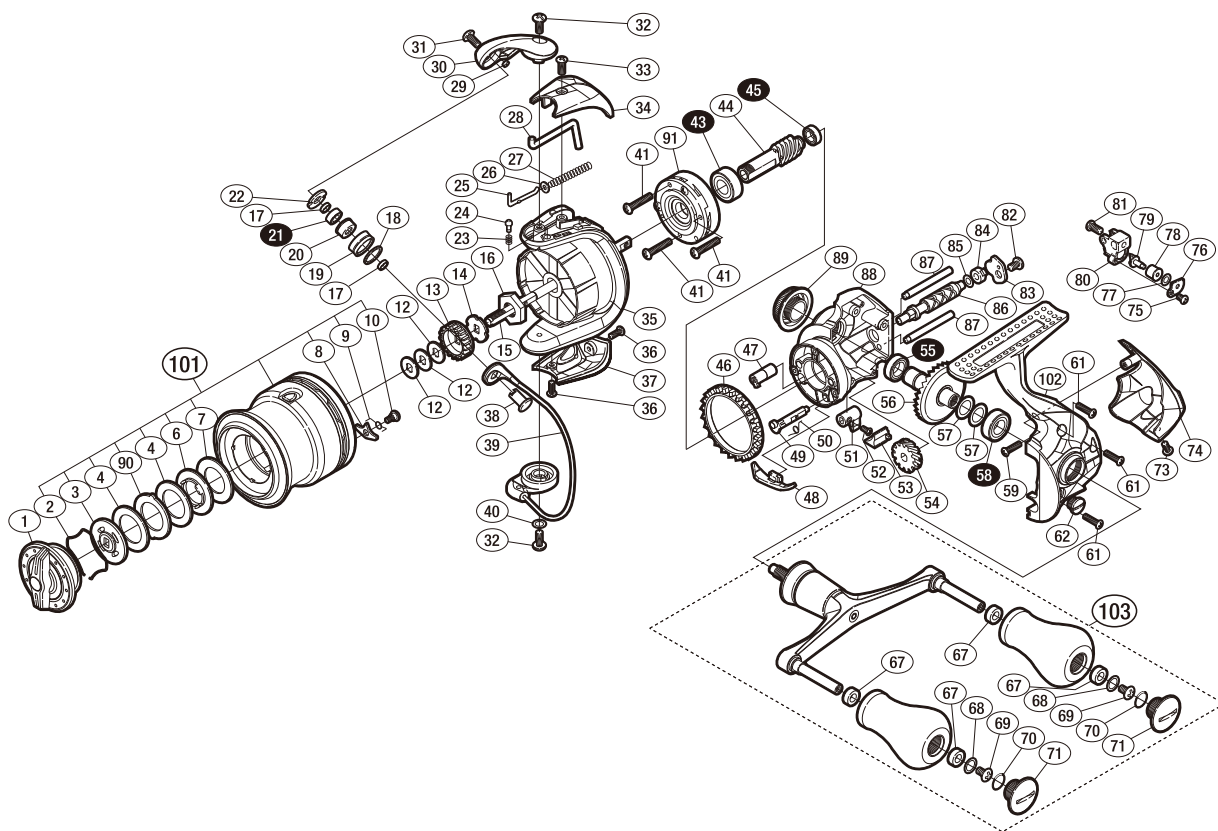

'13 セフィア BB C3000SDH S A-RB

商品コード 5-SE38E031

本体価格(税別) 19,000円

短縮コード **03187**

※白ヌキ番号はベアリングを示します。

調整座金類に関しましては、必ずしも分解図中の表現と一致しない場合がございますので、ご了承ください。(商品により使用している場合とそうでない場合がございます。)

部品番号	部品名	本体価格(税別)
1	ドラグノブ組	1,000
2	抜ケ止メバネ	100
3	小判座金	500
4	ドラグ座金	100
6	小判座金	100
7	ドラグ座金	100
8	スプールのピン	100
9	スプールのピンバネ	100
10	固定ボルト	100
12	スプールの座金	50
13	スプールの受ケ(A)	100
14	スプールの受ケ(B)	100
15	メインシャフト	500
16	ローターナット	300
17	ラインローラーベアリングカラー	100
18	ラインローラースペーサー	100
19	ラインローラー	500
20	ラインローラーブッシュ	50
21	ボールベアリング(4×7×2.5 SARB)	1,200
22	ラインローラー受ケ	100
23	音出シバネ	100
24	音出シピン	100
25	アームバネガイド(A)	100
26	アームバネガイド(A)カラー	100
27	アームカムバネ	100
28	内ゲリレバー	200
29	ラインローラー注油穴キャップ	100
30	アームカム	500
31	固定ボルト	50
32	固定ボルト	50

部品番号	部品名	本体価格(税別)
33	固定ボルト	50
34	アームカムバネカバー	500
35	ローター	1,700
36	固定ボルト	50
37	取付ケカムカバー	500
38	アーム固定軸	500
39	ベール組	2,000
40	座金	50
41	固定ボルト	50
43	ボールベアリング(7×14×5 SARB)	1,200
44	ピニオンギア	800
45	ボールベアリング(5×8×2.5 SARB)	1,200
46	フリクションリング	300
47	ウォームシャフトブッシュ(前)	100
48	内ゲリ当たり	100
49	ストッパーカム	200
50	クリックバネ	100
51	ストッパーレバー	100
52	固定ボルト	100
53	ストッパーレバーカバー	200
54	ウォームシャフトギア	300
55	ボールベアリング(7×11×3 SARB)	1,200
56	ドライブギア	800
57	座金(7×10)	50
58	ボールベアリング(7×13×4 SARB)	1,200
59	固定ボルト	50
61	固定ボルト	50
62	注油穴キャップ	300
67	ハンドルノブブッシュ	100
68	座金	50

部品番号	部品名	本体価格(税別)
69	固定ボルト	50
70	Oリング	50
71	ハンドルキャップ	300
73	固定ボルト	50
74	ボディガード	800
75	固定ボルト	50
76	ウォームシャフトピン押サエ板	100
77	座金	50
78	ウォームシャフトピンカラー	100
79	ウォームシャフトピン	300
80	摺動子	700
81	固定ボルト	50
82	固定ボルト	50
83	ウォームシャフトカバー	100
84	ウォームシャフトブッシュ(後)	100
85	座金	50
86	ウォームシャフト	500
87	摺動子ガイド	100
88	脚無シボディ	1,000
89	ハンドルスクリュウキャップ	1,000
90	耳付座金	100
91	ローラークラッチ組	1,000
101	スプールの組	3,000
102	脚付キフタ	2,500
103	ダブルハンドル組	3,000
*F01	リール袋 (付属品)	300
TRST	取扱説明書 (付属品)	100
BNKI	分解図 (付属品)	100
ITOS	スプールの糸止メシール (付属品)	100