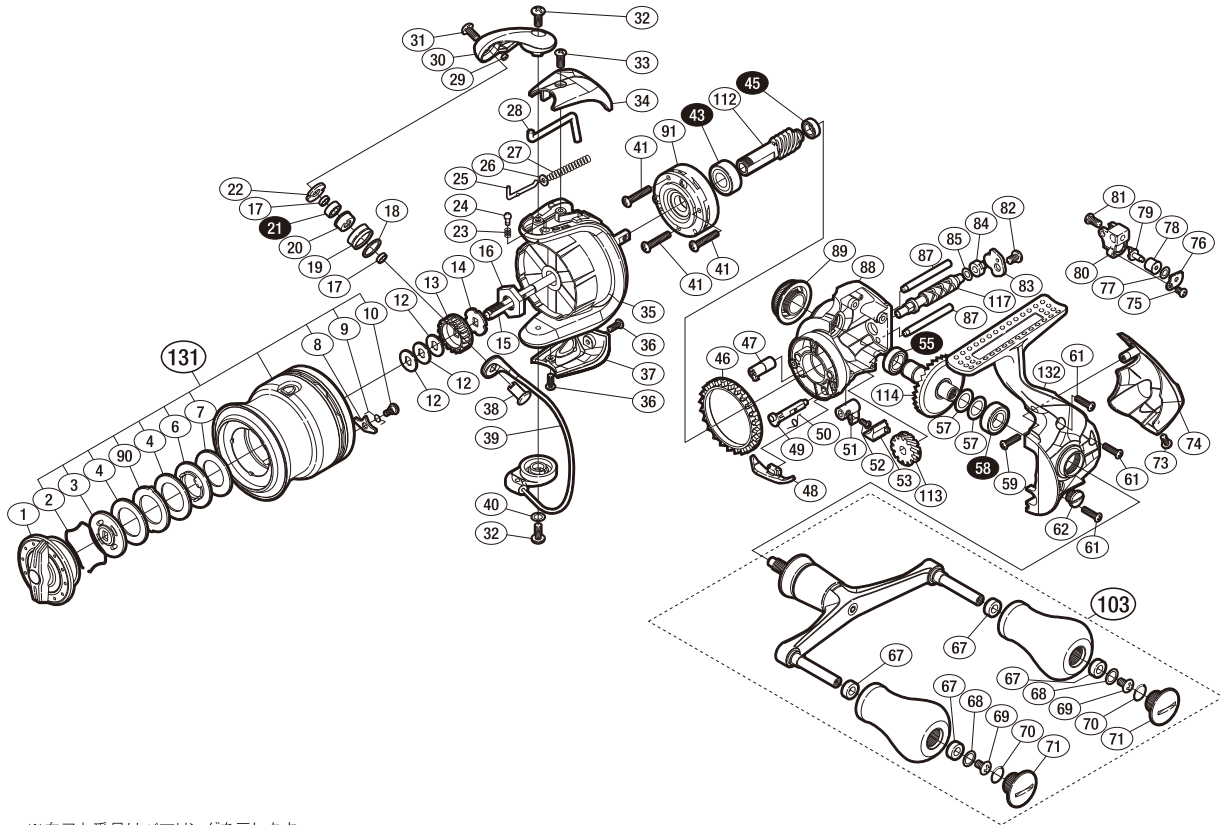

'13 セフィア BB C3000HGSDH S A-RB 商品コード 5-SE38E033

本体価格(税別) 19,000円

短縮コード **03189**

※白ヌキ番号はベアリングを示します。

調整座金類に関しましては、必ずしも分解図中の表現と一致しない場合がございますので、ご了承ください。(商品により使用している場合とそうでない場合がございます。)

部品番号	部品名	本体価格(税別)
1	ドラッグノブ組	1,000
2	抜ケ止メバネ	100
3	小判座金	500
4	ドラッグ座金	100
6	小判座金	100
7	ドラッグ座金	100
8	スプールピン	100
9	スプールピンバネ	100
10	固定ボルト	100
12	スプール座金	50
13	スプール受け(A)	100
14	スプール受け(B)	100
15	メインシャフト	500
16	ローターナット	300
17	ラインローラーベアリングカラー	100
18	ラインローラースペーサー	100
19	ラインローラー	500
20	ラインローラーブッシュ	50
21	ボールベアリング(4×7×2.5 SARB)	1,200
22	ラインローラー受け	100
23	音出シバネ	100
24	音出シピン	100
25	アームバネガイド(A)	100
26	アームバネガイド(A)カラー	100
27	アームカムバネ	100
28	内ゲリレバー	200
29	ラインローラー注油穴キャップ	100
30	アームカム	500
31	固定ボルト	50
32	固定ボルト	50

部品番号	部品名	本体価格(税別)
33	固定ボルト	50
34	アームカムバネカバー	500
35	ローター	1,700
36	固定ボルト	50
37	取付ケカムカバー	500
38	アーム固定軸	500
39	ベール組	2,000
40	座金	50
41	固定ボルト	50
43	ボールベアリング(7×14×5 SARB)	1,200
45	ボールベアリング(5×8×2.5 SARB)	1,200
46	フリクションリング	300
47	ウォームシャフトブッシュ(前)	100
48	内ゲリ当たり	100
49	ストッパーカム	200
50	クリックバネ	100
51	ストッパーレバー	100
52	固定ボルト	100
53	ストッパーレバーカバー	200
55	ボールベアリング(7×11×3 SARB)	1,200
57	座金(7×10)	50
58	ボールベアリング(7×13×4 SARB)	1,200
59	固定ボルト	50
61	固定ボルト	50
62	注油穴キャップ	300
67	ハンドルノブブッシュ	100
68	座金	50
69	固定ボルト	50
70	Oリング	50
71	ハンドルキャップ	300

部品番号	部品名	本体価格(税別)
73	固定ボルト	50
74	ボディガード	800
75	固定ボルト	50
76	ウォームシャフトピン押サエ板	100
77	座金	50
78	ウォームシャフトピンカラー	100
79	ウォームシャフトピン	300
80	摺動子	700
81	固定ボルト	50
82	固定ボルト	50
83	ウォームシャフトカバー	100
84	ウォームシャフトブッシュ(後)	100
85	座金	50
87	摺動子ガイド	100
88	脚無シボディ	1,000
89	ハンドルスクリュウキャップ	1,000
90	耳付座金	100
91	ローラークラッチ組	1,000
103	ダブルハンドル組	3,000
112	ピニオンギア	800
113	ウォームシャフトギア	500
114	ドライブギア	800
117	ウォームシャフト	500
131	スプール組	3,000
132	脚付キフタ	2,500
*F01	リール袋 (付属品)	300
TRST	取扱説明書 (付属品)	100
BNKI	分解図 (付属品)	100
ITOS	スプール糸止メシール (付属品)	100