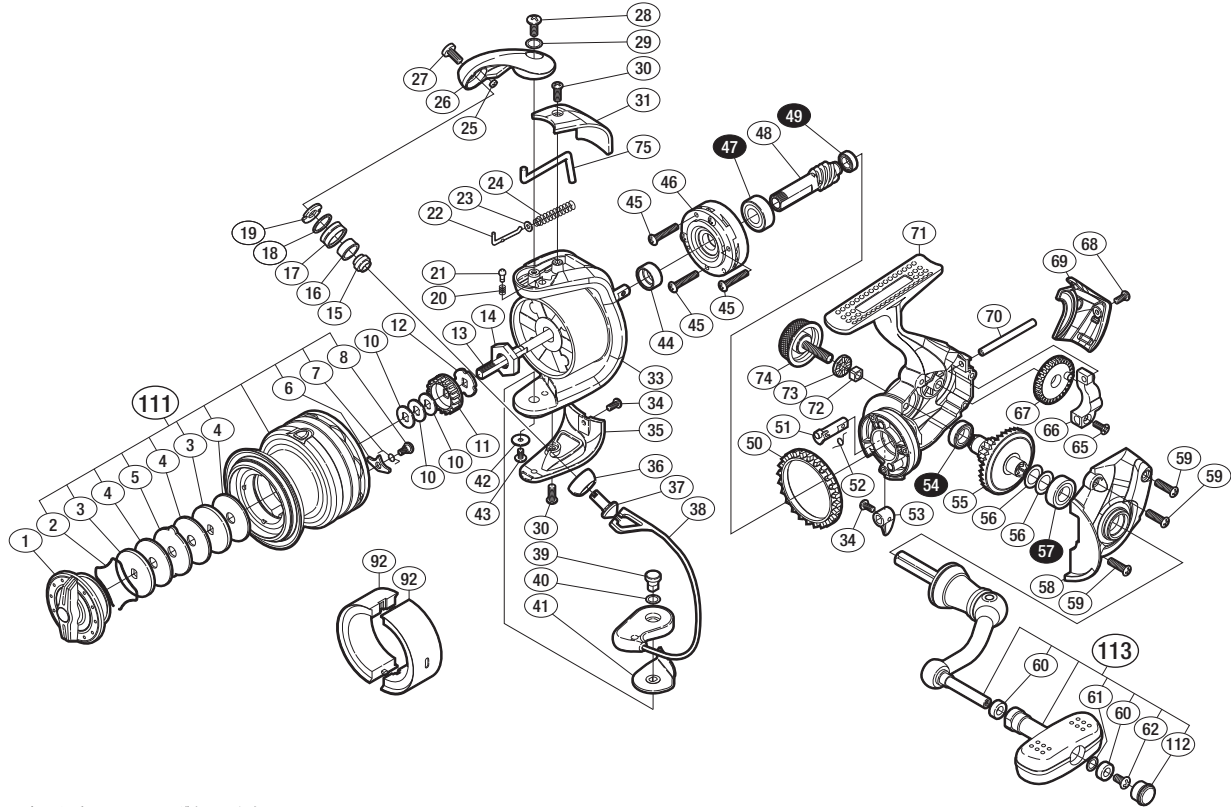

## '13 ナスキー C3000

S A-RB

商品コード 5-SE30 E029

本体価格(税別) 11,400円

短縮コード **03114**

※白ヌキ番号はベアリングを示します。

調整座金類にしましては、必ずしも分解図中の表現と一致しない場合がございますので、ご了承ください。(商品により使用している場合とそうでない場合がございます。)

部品番号	部品名	本体価格(税別)
1	ドラグノブ組	800
2	抜ケ止メバネ	100
3	小判座金	50
4	ドラグ座金	50
5	耳付座金	100
6	スプールピン	100
7	スプールピンバネ	100
8	固定ボルト	100
10	スプール座金	50
11	スプール受ケ(A)	100
12	スプール受ケ(B)	100
13	メインシャフト	500
14	ローターナット	300
15	ラインローラーカラー	100
16	ラインローラーブッシュ	50
17	ラインローラー	500
18	ラインローラースベーター	100
19	ラインローラー受ケ	100
20	音出シバネ	100
21	音出シピン	100
22	アームバネガイド(A)	100
23	アームバネガイド(A)カラー	100
24	アームカムバネ	100
25	ラインローラー注油穴キャップ	100
26	アームカム	300
27	固定ボルト	50
28	固定ボルト	50

部品番号	部品名	本体価格(税別)
29	座金	50
30	固定ボルト	50
31	アームカムバネカバー	500
33	ローター	800
34	固定ボルト	50
35	取付ケカムカバー	500
36	アーム固定軸カバー	100
37	アーム固定軸	500
38	ペール組	800
39	取付ケカム固定軸	300
40	座金	50
41	ペール取付ケカムシート	100
42	座金	50
43	固定ボルト	100
44	ローターリング	100
45	固定ボルト	50
46	ローラークラッチ組	1,000
47	ボールベアリング(7×14×5 SARB)	1,200
48	ピニオンギア	900
49	ボールベアリング(5×8×2.5 SARB)	1,200
50	フリクションリング	300
51	ストッパーカム	100
52	クリックバネ	100
53	ストッパーレバー	100
54	ボールベアリング(7×11×3 SARB)	1,200
55	ドライブギア	600
56	座金(7×10)	50

部品番号	部品名	本体価格(税別)
57	ボールベアリング(7×13×4 SARB)	1,200
58	フタ	800
59	固定ボルト	50
60	ハンドルノブブッシュ	100
61	座金	50
62	固定ボルト	50
65	固定ボルト	50
66	摺動子	700
67	摺動子ギア	100
68	固定ボルト	50
69	ボディガード	500
70	摺動子ガイド	100
71	ボディ	1,000
72	ハンドルスクリューキャップユルミ止メ	50
73	ハンドルスクリューキャップスベーター	100
74	ハンドルスクリューキャップ	500
75	内ゲリレバー	200
111	スプール組	2,500
112	ハンドルキャップ	200
113	ハンドル組	2,000
92	エコマイザー (付属品)	200
*F01	リール袋 (付属品)	300
TRST	取扱説明書 (付属品)	100
BNKI	分解図 (付属品)	100
ITOS	スプール糸止メシール (付属品)	100