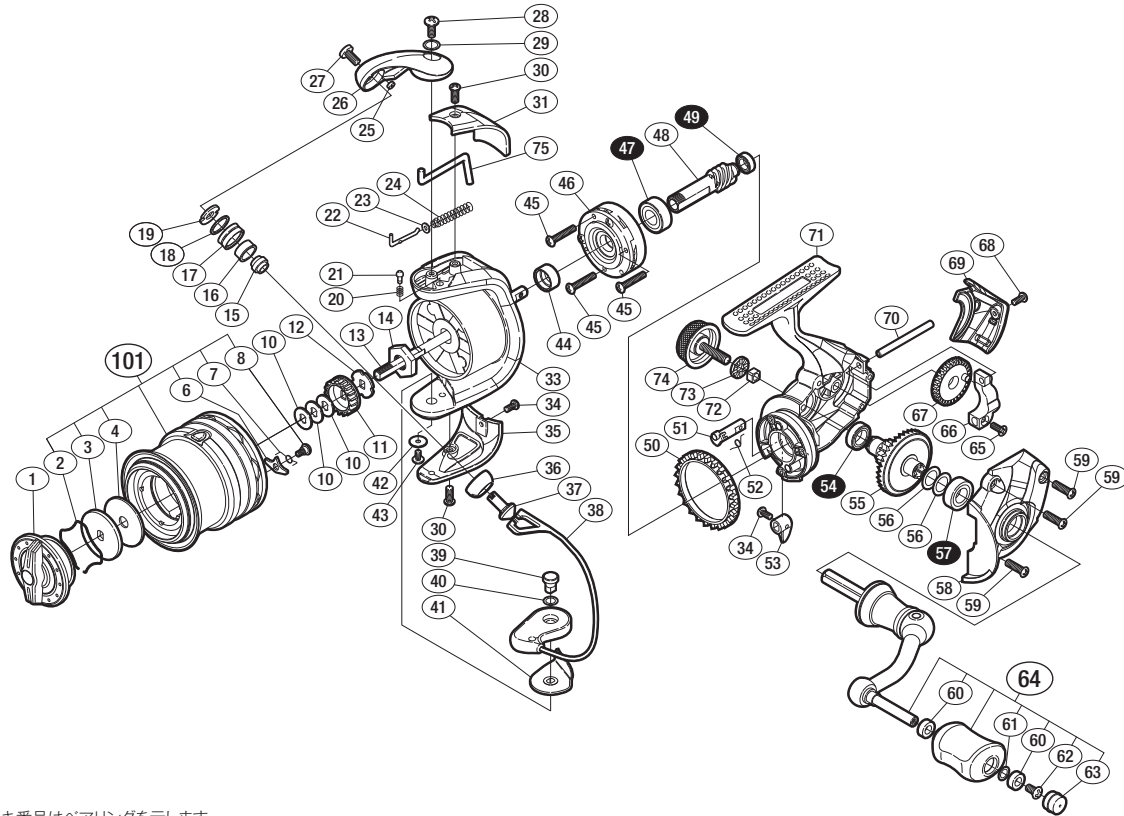

'13 ナスキー 2500S

商品コード 5-SE30 E027

本体価格(税別) 11,400円

短縮コード **03113**

※白ヌキ番号はベアリングを示します。

調整座金類に関しましては、必ずしも分解図中の表現と一致しない場合がございますので、ご了承ください。(商品により使用している場合とそうでない場合がございます。)

部品番号	部品名	本体価格(税別)
1	ドラグノブ組	800
2	抜け止メバネ	100
3	小判座金	50
4	ドラグ座金	50
6	スプールピン	100
7	スプールピンバネ	100
8	固定ボルト	100
10	スプール座金	50
11	スプール受け(A)	100
12	スプール受け(B)	100
13	メインシャフト	500
14	ローターナット	300
15	ラインローラーカラー	100
16	ラインローラープッシュ	50
17	ラインローラー	500
18	ラインローラー Spacer	100
19	ラインローラー受け	100
20	音出シバネ	100
21	音出シピン	100
22	アームバネガイド(A)	100
23	アームバネガイド(A)カラー	100
24	アームカムバネ	100
25	ラインローラー注油穴キャップ	100
26	アームカム	300
27	固定ボルト	50
28	固定ボルト	50

部品番号	部品名	本体価格(税別)
29	座金	50
30	固定ボルト	50
31	アームカムバネカバー	500
33	ローター	800
34	固定ボルト	50
35	取付ケカムカバー	500
36	アーム固定軸カバー	100
37	アーム固定軸	500
38	ペール組	800
39	取付ケカム固定軸	300
40	座金	50
41	ペール取付ケカムシート	100
42	座金	50
43	固定ボルト	100
44	ローターリング	100
45	固定ボルト	50
46	ローラークッチ組	1,000
47	ボールベアリング(7×14×5 SARB)	1,200
48	ピニオンギア	900
49	ボールベアリング(5×8×2.5 SARB)	1,200
50	フリクションリング	300
51	ストッパーカム	100
52	クリックバネ	100
53	ストッパーレバー	100
54	ボールベアリング(7×11×3 SARB)	1,200
55	ドライブギア	600

部品番号	部品名	本体価格(税別)
56	座金(7×10)	50
57	ボールベアリング(7×13×4 SARB)	1,200
58	フタ	800
59	固定ボルト	50
60	ハンドルノブプッシュ	100
61	座金	50
62	固定ボルト	50
63	ハンドルキャップ	300
64	ハンドル組	2,000
65	固定ボルト	50
66	摺動子	700
67	摺動子ギア	100
68	固定ボルト	50
69	ボディガード	500
70	摺動子ガイド	100
71	ボディ	1,000
72	ハンドルスクリューキャップコルミ止メ	50
73	ハンドルスクリューキャップSpacer	100
74	ハンドルスクリューキャップ	500
75	内ゲリレバー	200
101	スプール組	2,400
*F01	リール袋 (付属品)	300
TRST	取扱説明書 (付属品)	100
BNKI	分解図 (付属品)	100
ITOS	スプール糸止メシール (付属品)	100