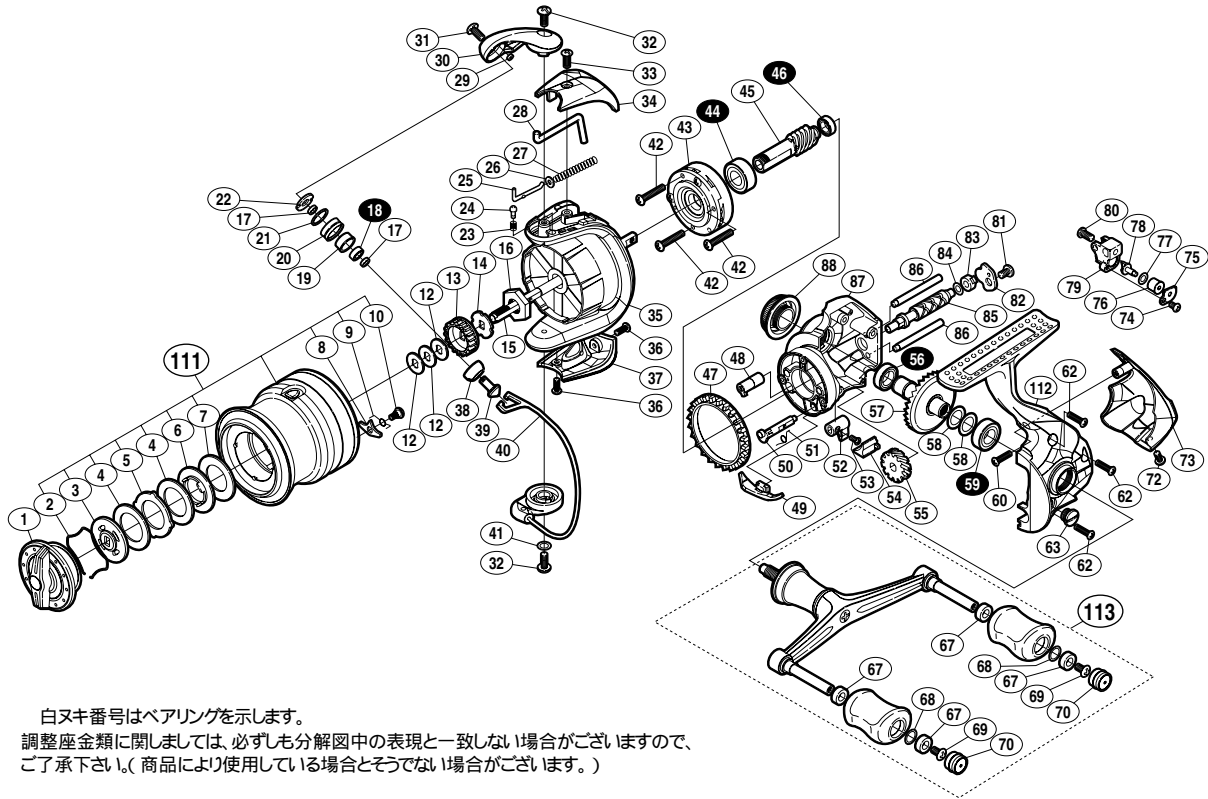

12 アルテグラ C3000SDH

商品コード 5 - SE17 E033

本体価格 (税別) 17,500円

短縮コード 02935

白ヌキ番号はベアリングを示します。
調整座金類にしましては、必ずしも分解図中の表現と一致しない場合がございますので、ご了承ください。(商品により使用している場合とそうでない場合がございます。)

部品番号	部品名	本体価格 (税別)
1	ドラゲノブ組	800
2	抜ケ止メバネ	100
3	小判座金	500
4	ドラゲ座金	100
5	耳付座金	100
6	小判座金	100
7	ドラゲ座金	100
8	スプールピン	100
9	スプールピンバネ	100
10	固定ボルト	100
12	スプール座金	50
13	スプール受け (A)	100
14	スプール受け (B)	100
15	メインシャフト	500
16	ローターナット	300
17	ラインローラーベアリングカラー	100
18	ボールベアリング (4×7×2.5 SARB)	1,200
19	ラインローラーブッシュ	50
20	ラインローラー	500
21	ラインローラー Spacer	100
22	ラインローラー受け	100
23	音出シバネ	100
24	音出シピン	100
25	アームバネガイド (A)	100
26	アームバネガイド (A) カラー	100
27	アームカムバネ	100
28	内ゲリレバー	200
29	ラインローラー注油穴キャップ	100
30	アームカム	500
31	固定ボルト	50

部品番号	部品名	本体価格 (税別)
32	固定ボルト	50
33	固定ボルト	50
34	アームカムバネカバー	500
35	ローター	1,700
36	固定ボルト	50
37	取付ケカムカバー	500
38	アーム固定軸カバー	100
39	アーム固定軸	500
40	ベール組	1,500
41	座金	50
42	固定ボルト	50
43	ローラークラッチ組	1,000
44	ボールベアリング (7×14×5 SARB)	1,200
45	ピニオンギア	800
46	ボールベアリング (5×8×2.5 SARB)	1,200
47	フリクションリング	300
48	ウォームシャフトブッシュ (前)	100
49	内ゲリ当たり	100
50	ストッパーカム	200
51	クリックバネ	100
52	ストッパーレバー	100
53	固定ボルト	100
54	ストッパーレバーカバー	200
55	ウォームシャフトギア	300
56	ボールベアリング (7×11×3 SARB)	1,200
57	ドライブギア	800
58	座金 (7×10)	50
59	ボールベアリング (7×13×4 SARB)	1,200
60	固定ボルト	50
62	固定ボルト	50

部品番号	部品名	本体価格 (税別)
63	注油穴キャップ	300
67	ハンドルノブブッシュ	100
68	座金	50
69	固定ボルト	50
70	ハンドルキャップ	100
72	固定ボルト	50
73	ボディガード	500
74	固定ボルト	50
75	ウォームシャフトピン押サエ板	100
76	ウォームシャフトピンカラー	100
77	座金	50
78	ウォームシャフトピン	300
79	摺動子	700
80	固定ボルト	50
81	固定ボルト	50
82	ウォームシャフトカバー	100
83	ウォームシャフトブッシュ (後)	100
84	座金	50
85	ウォームシャフト	500
86	摺動子ガイド	100
87	脚無シボディ	1,000
88	ハンドルスクリューキャップ	300
111	スプール組	2,300
112	脚付キフタ	2,500
113	ダブルハンドル組	3,000
*F01	リール袋 (付属品)	300
TRST	取扱説明書 (付属品)	100
BNKI	分解図 (付属品)	100