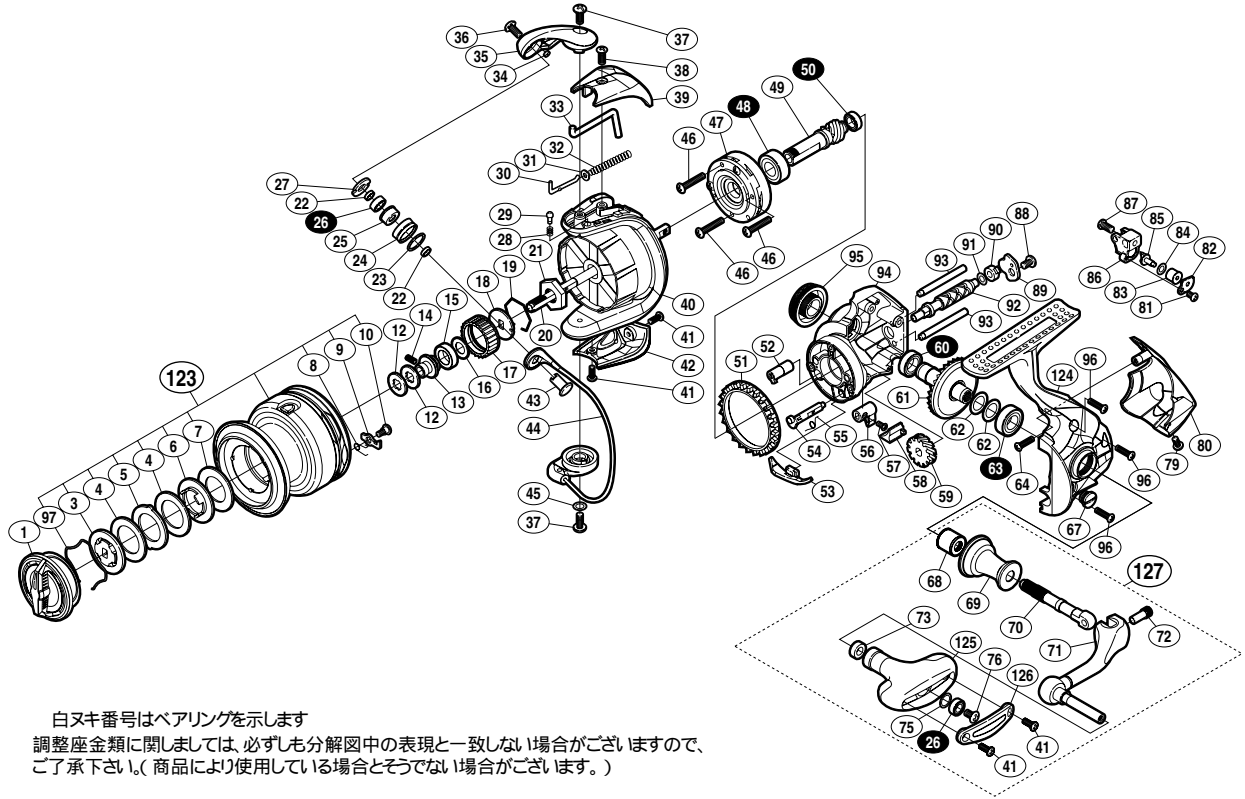

## 12 レアニウムCI4+ C3000

### S A-RB

商品コード 5 - SE14 E029

本体価格(税別) 29,500円

短縮コード 02859

部番号	部品名	本体価格(税別)
1	ドラグノブ組	800
3	小判座金	500
4	ドラグ座金	100
5	耳付座金	100
6	小判座金	200
7	ドラグ座金	100
8	スプールピンバネ	100
9	スプールピン	100
10	固定ボルト	100
12	スプール座金	50
13	メインシャフトベアリングガイド	500
14	セットスクリュー(M2×5)	100
15	スプールブッシュ	100
16	座金	100
17	ドラグ音出シラチェット	200
18	スプール受け	100
19	ラチェットバネ	100
20	メインシャフト	800
21	ローターナット	300
22	ラインローラーベアリングカラー	100
23	ラインローラー Spacer	100
24	ラインローラー	500
25	ラインローラーブッシュ	50
26	ボールベアリング(4×7×2.5 SARB)	1,200
27	ラインローラー受け	100
28	音出シバネ	100
29	音出シピン	100
30	アームバネガイド(A)	100
31	アームバネガイド(A)カラー	100
32	アームカムバネ	100
33	内ゲリレバー	200
34	ラインローラー注油穴キャップ	100
35	アームカム	300

部番号	部品名	本体価格(税別)
36	固定ボルト	50
37	固定ボルト	50
38	固定ボルト	50
39	アームカムバネカバー	500
40	ローター	2,500
41	固定ボルト	50
42	取付ケカムカバー	800
43	アーム固定軸	500
44	ベール組	2,000
45	座金	50
46	固定ボルト	50
47	ローラークラッチ組	1,000
48	ボールベアリング(7×14×5 SARB)	1,200
49	ピニオンギア	1,000
50	ボールベアリング(5×8×2.5 SARB)	1,200
51	フリクションリング	300
52	ウォームシャフトブッシュ(前)	100
53	内ゲリ当たり	100
54	ストッパーカム	200
55	クリックバネ	100
56	ストッパーレバー	100
57	固定ボルト	100
58	ストッパーレバーカバー	200
59	ウォームシャフトギア	300
60	ボールベアリング(7×11×3 SARB)	1,200
61	ドライブギア組	2,000
62	座金(7×10)	50
63	ボールベアリング(7×13×4 SARB)	1,200
64	固定ボルト	50
67	注油穴キャップ	300
68	ハンドル軸ツバ(B)	300
69	ハンドル軸ツバ	800
70	ハンドル軸	800