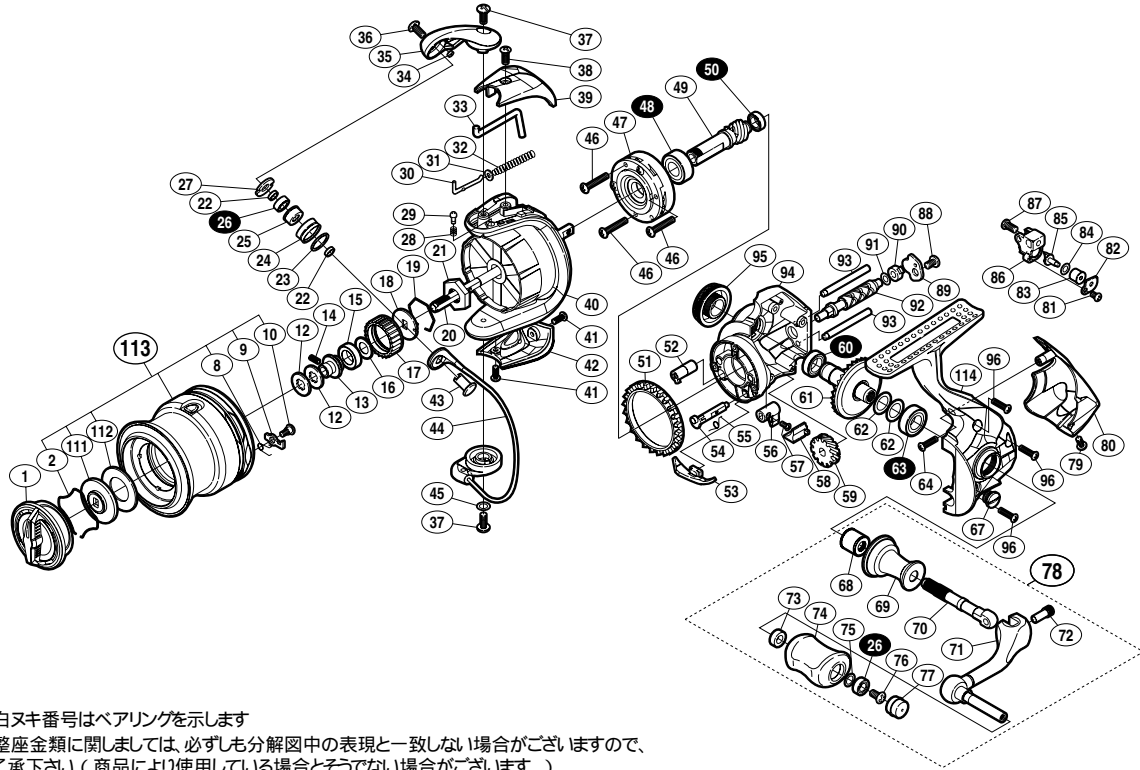

12 レアニウムCI4+ 2500S

商品コード 5 - SE14 E027

本体価格(税別) 29,500円

短縮コード 02858

白ヌキ番号はベアリングを示します

調整座金類にしましては、必ずしも分解図中の表現と一致しない場合がございますので、ご了承下さい。(商品により使用している場合とそうでない場合がございます。)

部品番号	部品名	本体価格(税別)
1	ドラゲノブ組	800
2	抜ケ止メバネ	100
8	スプールピンバネ	100
9	スプールピン	100
10	固定ボルト	100
12	スプール座金	50
13	メインシャフトベアリングガイド	500
14	セットスクリュー(M2×5)	100
15	スプールブッシュ	100
16	座金	100
17	ドラゲ音出シラチェット	200
18	スプール受け	100
19	ラチェットバネ	100
20	メインシャフト	800
21	ローターナット	300
22	ラインローラーベアリングカラー	100
23	ラインローラー Spacer	100
24	ラインローラー	500
25	ラインローラーブッシュ	50
26	ボールベアリング(4×7×2.5 SARB)	1,200
27	ラインローラー受け	100
28	音出シバネ	100
29	音出シピン	100
30	アームバネガイド(A)	100
31	アームバネガイド(A)カラー	100
32	アームカムバネ	100
33	内ゲリレバー	200
34	ラインローラー注油穴キャップ	100
35	アームカム	300
36	固定ボルト	50
37	固定ボルト	50
38	固定ボルト	50

部品番号	部品名	本体価格(税別)
39	アームカムバネカバー	500
40	ローター	2,500
41	固定ボルト	50
42	取付ケカムカバー	800
43	アーム固定軸	500
44	ベール組	2,000
45	座金	50
46	固定ボルト	50
47	ローラーラッチ組	1,000
48	ボールベアリング(7×14×5 SARB)	1,200
49	ピニオンギア	1,000
50	ボールベアリング(5×8×2.5 SARB)	1,200
51	フリクションリング	300
52	ウォームシャフトブッシュ(前)	100
53	内ゲリ当たり	100
54	ストッパーカム	200
55	クリックバネ	100
56	ストッパーレバー	100
57	固定ボルト	100
58	ストッパーレバーカバー	200
59	ウォームシャフトギア	300
60	ボールベアリング(7×11×3 SARB)	1,200
61	ドライブギア組	2,000
62	座金(7×10)	50
63	ボールベアリング(7×13×4 SARB)	1,200
64	固定ボルト	50
67	注油穴キャップ	300
68	ハンドル軸ツバ(B)	300
69	ハンドル軸ツバ	800
70	ハンドル軸	800
71	ハンドル	1,500
72	ハンドル軸ボルト	300

部品番号	部品名	本体価格(税別)
73	ハンドルノブブッシュ	100
74	ハンドルノブ	1,500
75	座金	50
76	固定ボルト	50
77	ハンドルキャップ	300
78	ハンドル組	4,500
79	固定ボルト	50
80	ボディガード	1,000
81	固定ボルト	50
82	ウォームシャフトピン押サエ板	100
83	ウォームシャフトピンカラー	100
84	座金	50
85	ウォームシャフトピン	300
86	摺動子	700
87	固定ボルト	50
88	固定ボルト	50
89	ウォームシャフトカバー	100
90	ウォームシャフトブッシュ(後)	100
91	座金	50
92	ウォームシャフト	500
93	摺動子ガイド	200
94	脚無しボディ	2,000
95	ハンドルスクリューキャップ	500
96	固定ボルト	50
111	小判座金	100
112	ドラゲ座金	100
113	スプール組	5,000
114	脚付キフタ	2,000
*F01	リール袋 (付属品)	300
TRST	取扱説明書 (付属品)	100
BNKI	分解図 (付属品)	100