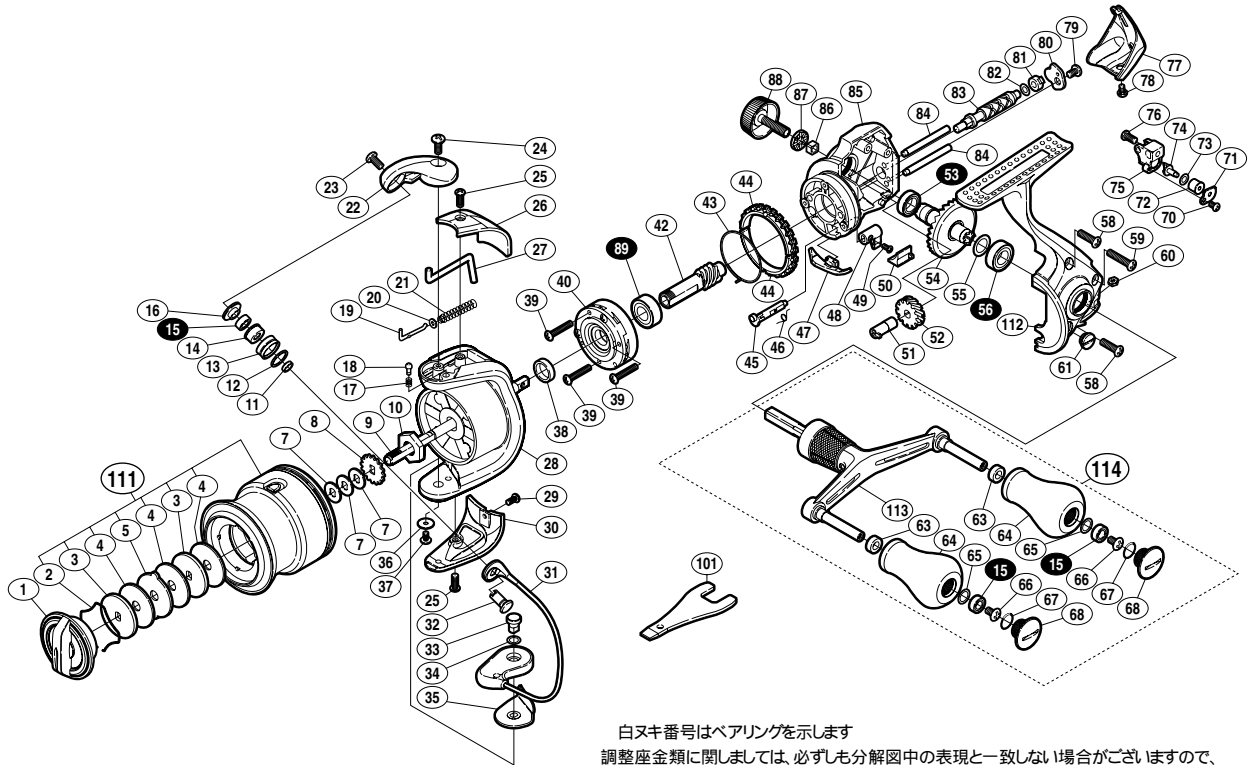

## 10 セフィアBB C3000SDH

商品コード 5 - SD95 E033

本体価格(税別) 18,000円

短縮コード 02632

白ヌキ番号はベアリングを示します  
調整座金類に関しましては、必ずしも分解図中の表現と一致しない場合がございますので、ご了承下さい。(商品により使用している場合とそうでない場合がございます。)

部品番号	部品名	本体価格(税別)
1	ドラグノブ組	1,000
2	抜ケ止メバネ	100
3	小判座金	50
4	ドラグ座金	50
5	耳付座金	100
7	スプール座金	50
8	スプール受け	50
9	メインシャフト	500
10	ローターナット	300
11	ラインローラーベアリングカラー	100
12	ラインローラー Spacer	50
13	ラインローラー	500
14	ラインローラーブッシュ	100
15	ボールベアリング(4×7×2.5 SARB)	1,200
16	ラインローラー座金	100
17	音出シバネ	100
18	音出シピン	100
19	アームバネガイド(A)	100
20	アームバネガイド(A)カラー	100
21	アームカムバネ	100
22	アームカム	500
23	固定ボルト	50
24	固定ボルト	100
25	固定ボルト	50
26	アームカムバネカバー	500
27	内ゲリレバー	200
28	ローター	800
29	固定ボルト	50
30	取付ケカムカバー	500
31	ベール組	2,000
32	アーム固定軸	200
33	取付ケカム固定軸	300

部品番号	部品名	本体価格(税別)
34	座金	50
35	ベール取付ケカムシート	100
36	座金	50
37	固定ボルト	100
38	ローターリング	100
39	固定ボルト	50
40	ローラークラッチ組	1,000
42	ピニオンギア	800
43	フリクションバネ	100
44	フリクションリング	300
45	ストッパカム	200
46	クリックバネ	100
47	内ゲリ当たり	100
48	ストッパレバー	200
49	固定ボルト	100
50	ストッパレバーカバー	200
51	ウォームシャフトブッシュ(前)	100
52	ウォームシャフトギア	300
53	ボールベアリング(7×11×3 SARB)	1,200
54	ドライブギア	600
55	座金(7×10)	50
56	ボールベアリング(7×13×4 SARB)	1,200
58	固定ボルト	50
59	固定ボルト	50
60	固定ナット	100
61	注油穴キャップ	300
63	ハンドルノブブッシュ	100
64	ハンドルノブ	1,500
65	座金	50
66	固定ボルト	50
67	リング	50
68	ハンドルキャップ	300

部品番号	部品名	本体価格(税別)
70	固定ボルト	50
71	ウォームシャフトピン押サエ板	100
72	ウォームシャフトピンカラー	200
73	座金	50
74	ウォームシャフトピン	300
75	摺動子	700
76	固定ボルト	50
77	ボディガード	800
78	固定ボルト	50
79	固定ボルト	50
80	ウォームシャフトカバー	100
81	ウォームシャフトブッシュ(後)	100
82	座金	50
83	ウォームシャフト	500
84	摺動子ガイド	100
85	脚無しボディ	1,000
86	ハンドルスクリュウキャップコルミ止メ	50
87	ハンドルスクリュウキャップSpacer	100
88	ハンドルスクリュウキャップ	300
89	ボールベアリング(7×14×5 SARB)	1,200
111	スプール組	3,000
112	脚付キフタ	2,500
113	ハンドル	1,800
114	ハンドル組	4,500
101	リールレンチ (付属品)	300
*F01	リール袋 (付属品)	300
TRST	取扱説明書 (付属品)	100
BNKI	分解図 (付属品)	100