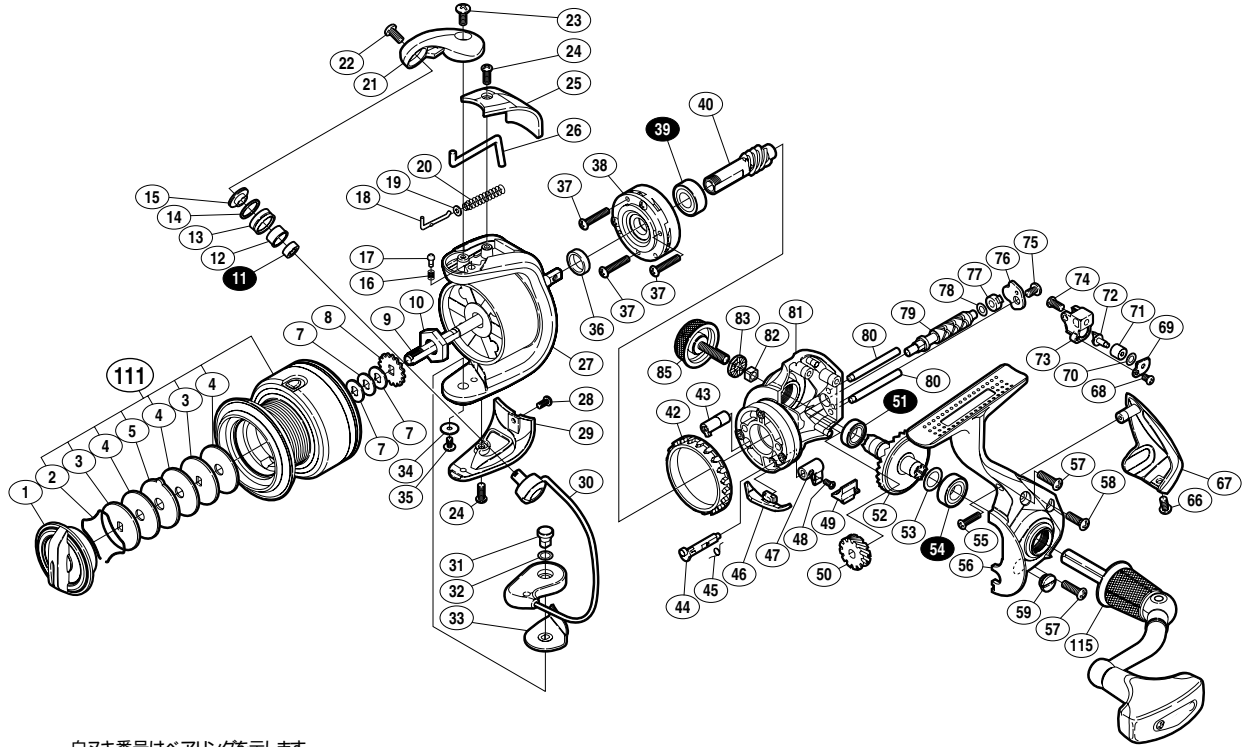

10 ナスキー C3000

商品コード 5 - SD84 E029

本体価格(税別) 9,800円

短縮コード 02447

白ヌキ番号はベアリングを示します

調整座金類にしましては、必ずしも分解図中の表現と一致しない場合がございますので、
ご了承下さい。(商品により使用している場合とそうでない場合がございます。)

部 番 号	部 品 名	本 体 価 格 (税 別)
1	ドラッグツマミ組	800
2	抜ケ止メバネ	100
3	小判座金	50
4	ドラッグ座金	50
5	耳付座金	100
7	スプール座金	50
8	スプール受け	50
9	スプール軸	500
10	回転枠ナット	300
11	ARB(4×7×2.5)	1,200
12	アームローラーブッシュ	50
13	アームローラー	500
14	アームローラーSpacer	100
15	アームローラー座金	100
16	音出シバネ	100
17	音出シピン	100
18	アームバネガイド(A)	100
19	アームバネガイド(A)カラー	100
20	アームカムバネ	100
21	アームカム	200
22	固定ボルト	50
23	固定ボルト	50
24	固定ボルト	50
25	アームカムバネカバー	500
26	内ゲリレバー	200
27	回転枠	800
28	固定ボルト	50
29	取付ケカムカバー	500

部 番 号	部 品 名	本 体 価 格 (税 別)
30	ベールアーム組	500
31	取付ケカム固定軸	300
32	座金	50
33	ベール取付ケカムシート	100
34	座金	50
35	固定ボルト	100
36	回転枠リング	100
37	固定ボルト	50
38	ローラークラッチ組	1,000
39	ARB(7×14×5)	1,200
40	ピニオンギヤ	800
42	フリクションリング	300
43	クロスギヤブッシュ(前)	100
44	ストッパーカム	200
45	クリックバネ	100
46	内ゲリ当たり	100
47	ストッパーツマミ	100
48	固定ボルト	100
49	ストッパーツマミカバー	100
50	クロスギヤ用ギヤ	300
51	ARB(7×11×3)	1,200
52	マスターギヤ	600
53	座金(7×10)	50
54	ARB(7×13×4)	1,200
55	固定ボルト	50
56	脚付キフタ	800
57	固定ボルト	50
58	固定ボルト	50

部 番 号	部 品 名	本 体 価 格 (税 別)
59	注油穴キャップ	300
66	固定ボルト	50
67	本体ガード	500
68	固定ボルト	50
69	クロスギヤビン押サエ板	100
70	座金	50
71	クロスギヤビンカラー	100
72	クロスギヤビン	300
73	摺動子	700
74	固定ボルト	50
75	固定ボルト	50
76	クロスギヤ軸カバー	100
77	クロスギヤブッシュ(後)	100
78	座金	50
79	クロスギヤ軸	500
80	摺動子ガイド	100
81	脚無し本体	800
82	防水キャップユルミ止め	50
83	防水キャップSpacer	100
85	ハンドルスクリュウキャップ	500
111	スプール組	2,300
115	ハンドル組	1,500
*F01	リール袋 (付属品)	300
TRST	取扱説明書 (付属品)	100
BNKI	分解図 (付属品)	100