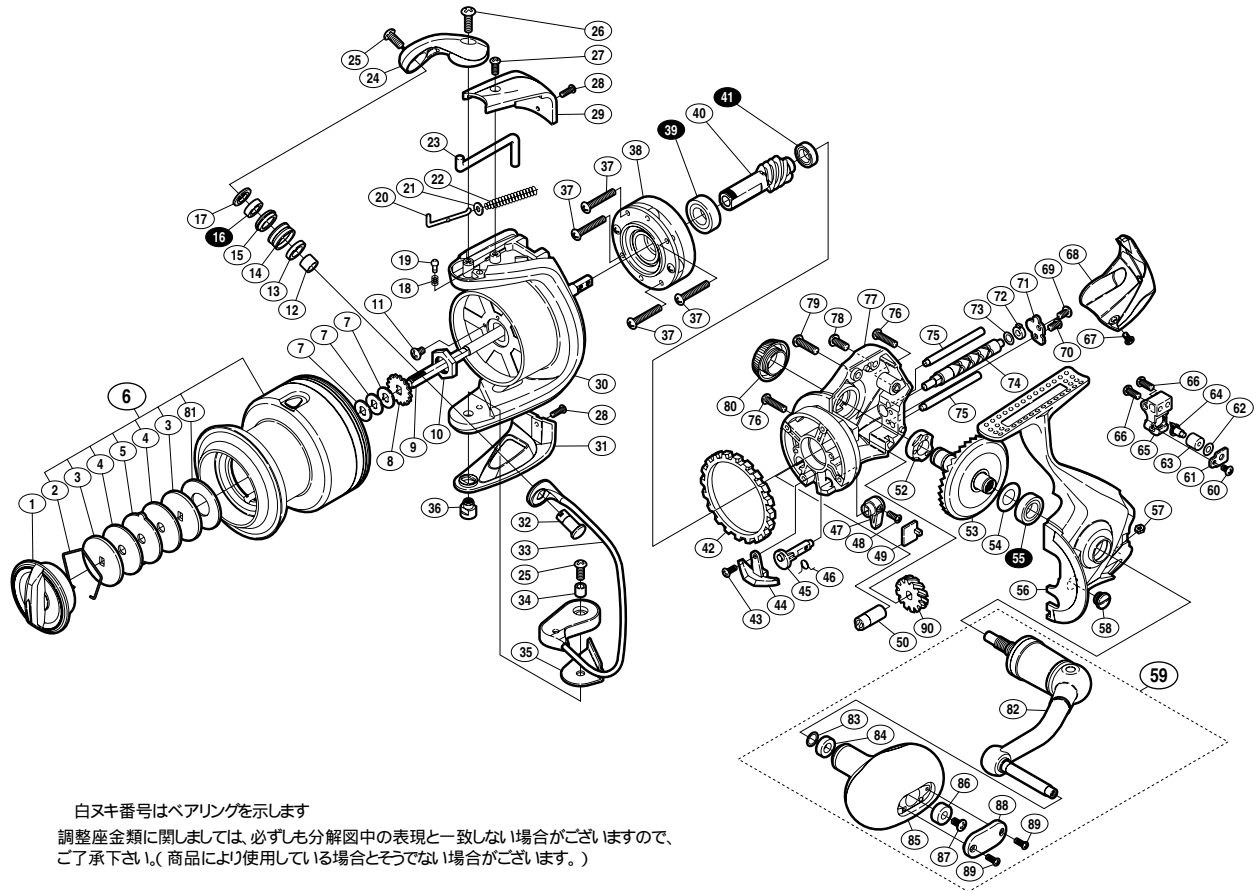

09 アルテグラ 6000PG

商品コード 5 - SD78 M064

本体価格(税別) 22,000円

短縮コード 02400

白ヌキ番号はベアリングを示します
調整座金類にしましては、必ずしも分解図中の表現と一致しない場合がございますので、ご了承ください。(商品により使用している場合とそうでない場合がございます。)

部品番号	部品名	本体価格(税別)
1	ドラッグツマミ組	1,000
2	抜ケ止メバネ	100
3	小判座金	50
4	ドラッグ座金	400
5	耳付座金	50
6	スプール組	4,000
7	スプール座金	50
8	スプール受け	50
9	スプール軸	800
10	回転枠ナット	100
11	固定ボルト	50
12	アームローラーベアリングカラー	100
13	アームローラーカラー	100
14	アームローラー	500
15	アームローラーブッシュ	100
16	A R B(5 x 9 x 3)	1,200
17	アームローラー座金	100
18	音出シバネ	100
19	音出シピン	100
20	アームバネガイド(A)	100
21	アームバネガイド(A)カラー	100
22	アームカムバネ	100
23	内ゲリレバー	200
24	アームカム	500
25	固定ボルト	100
26	固定ボルト	50
27	固定ボルト	50
28	固定ボルト	50
29	アームカムバネカバー	500
30	回転枠	800
31	ベール取付ケカバー	500

部品番号	部品名	本体価格(税別)
32	アーム固定軸	500
33	ベールアーム組	2,000
34	固定ボルトカラー	100
35	ベール取付ケカムシート	100
36	取付ケカム固定軸	300
37	固定ボルト	50
38	ローラークラッチ組	1,000
39	A R B(9 x 17 x 5)	1,200
40	ピニオンギヤ	800
41	A R B(7 x 11 x 3)	1,200
42	フリクションリング	300
43	固定ボルト	50
44	内ゲリ当たり	100
45	ストッパーカム	200
46	クリックバネ	100
47	ストッパーツマミ	200
48	固定ボルト	50
49	ストッパーツマミカバー	200
50	クロスギヤブッシュ(前)	100
52	マスターギヤ用ブッシュ	100
53	マスターギヤ	1,000
54	座金(8 x 11)	50
55	A R B(8 x 14 x 4)	1,200
56	脚付キフタ	2,500
57	固定ナット	100
58	注油穴キャップ	300
59	ハンドル組	3,500
60	固定ボルト	50
61	クロスギヤビン押サエ板	100
62	座金	50
63	クロスギヤビンカラー	100

部品番号	部品名	本体価格(税別)
64	クロスギヤビン	500
65	摺動子	700
66	固定ボルト	50
67	固定ボルト	50
68	本体ガード	800
69	固定ボルト	50
70	固定ボルト	50
71	クロスギヤ軸カバー	100
72	クロスギヤブッシュ(後)	100
73	座金	50
74	クロスギヤ軸	500
75	摺動子ガイド	100
76	固定ボルト	50
77	脚無シ本体	2,000
78	固定ボルト	50
79	固定ボルト	50
80	防水キャップ	1,000
81	ドラッグ座金	400
82	ハンドル	2,500
83	座金	50
84	ハンドルニギリブッシュ(A)	100
85	ハンドルニギリ	1,500
86	ハンドルニギリブッシュ(B)	100
87	固定ボルト	50
88	ハンドルニギリ銘版	200
89	固定ボルト	50
90	ウォームシャフトギヤ	500
*F01	リール袋 (付属品)	500
TRST	取扱説明書 (付属品)	400
BNKI	分解図 (付属品)	100