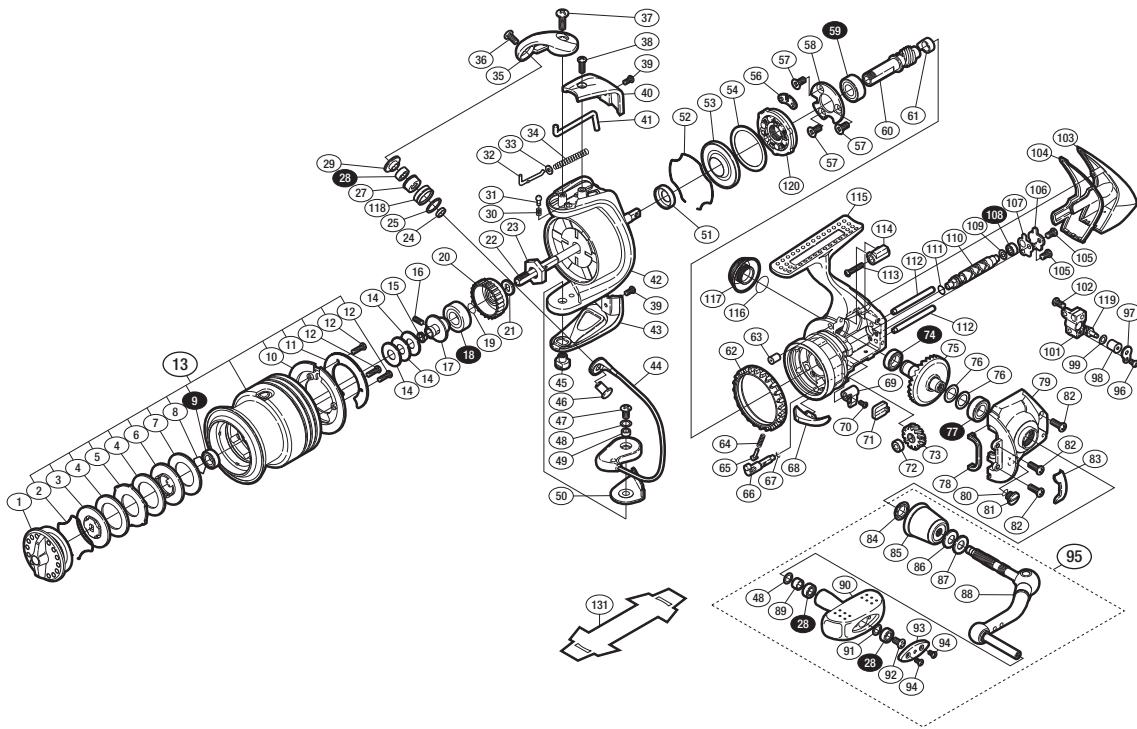

## '09 エクスセンス 4000S

商品コード 5-SD77 H042

本体価格(税別) 54,000円

短縮コード **02389**

※白ヌキ番号はベアリングを示します。

調整座金類に関しては、必ずしも分解図中の表現と一致しない場合がございますので、ご了承下さい。(商品により使用している場合とそうでない場合がございます。)

部品番号	部品名	本体価格(税別)
1	ドラッグツマミ組	8,500
2	抜け止めバネ	100
3	小判座金	800
4	ドラッグ座金	100
5	耳付座金	500
6	小判座金	300
7	ドラッグ座金	100
8	ベアリング抜け止め	50
9	SARB(φ6×φ10×3)	1,200
10	スプールピンカバー	200
11	スプールピンカバー銘版	200
12	固定ボルト	50
13	スプール組	10,000
14	スプール座金	50
15	ベアリングガイドスベーター	100
16	セットスクリュー(M2×5)	100
17	スプール軸ベアリングガイド	500
18	SARB(φ8×φ16×5)	1,200
19	ラatchetバネ	100
20	ドラッグ音出シラatchet	200
21	スプール受け	100
22	スプール軸	800
23	回転枠ナット	300
24	アームローラーベアリングカラー	100
25	アームローラースベーター	50
27	アームローラーブッシュ	100
28	SARB(φ4×φ7×2.5)	1,200
29	アームローラー座金	100
30	音出シバネ	100
31	音出シピン	100
32	アームバネガイド(A)	100
33	アームバネガイド(A)カラー	100
34	アームカムバネ	100
35	アームカム	500
36	固定ボルト	50
37	固定ボルト	50
38	固定ボルト	50
39	固定ボルト	50
40	アームカムバネカバー	500
41	内ゲリレバー	200
42	回転枠	4,000

部品番号	部品名	本体価格(税別)
43	取付ケカムカバー	500
44	ベールアーム組	2,500
45	取付ケカム固定軸	500
46	アーム固定軸	200
47	固定ボルト	50
48	座金	50
49	固定ボルトカラー	300
50	ベール取付ケカムシート	100
51	回転枠カラー	200
52	ローラークラッチシール抜け止め	100
53	ローラークラッチシール	200
54	ローラークラッチアウトター座金	100
56	ローラークラッチ板	100
57	固定ボルト	100
58	ベアリング押さえ板	200
59	SARB(φ7×φ14×5)	1,200
60	ヒニオンギヤ	1,100
61	ヒニオンギヤブッシュ	100
62	フリクションリング	300
63	本体フランジシール	200
64	クリックバネ	100
65	バネガイド(A)	100
66	ストップバーカム	200
67	抜け止め	50
68	内ゲリ当たり	100
69	ストップパーツマミ	1,000
70	固定ボルト	100
71	ストップパーツマミカバー	200
72	クロスギヤブッシュ	100
73	クロスギヤ用ギヤ	500
74	SARB(φ7×φ11×3)	1,200
75	マスターギヤ組	2,000
76	座金(φ7×φ10)	50
77	SARB(φ7×φ13×4)	1,200
78	フタフランジシール	200
79	フタ	5,000
80	Oリング	100
81	注油穴キャップ	300
82	固定ボルト	50
83	フリクションリングスベーター	300
84	ハンドル軸シール	200