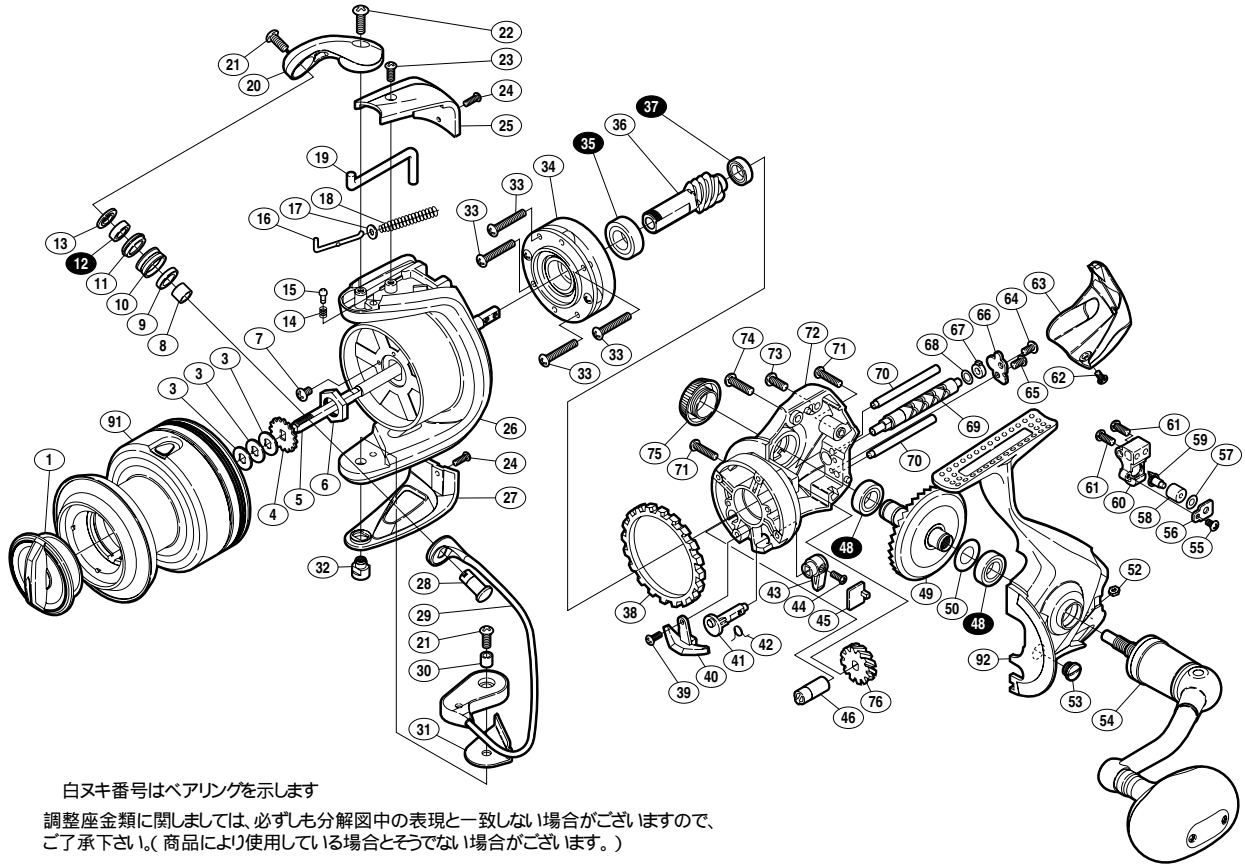

08 バイオマスター 8000PG

商品コード 5 - SD67 P084

本体価格(税別) 30,000円

短縮コード 02276

部品番号	部品名	本体価格(税別)
1	ドラッグツマミ組	1,000
3	スプール座金	50
4	スプール受け	50
5	スプール軸	800
6	回転枠ナット	100
7	固定ボルト	50
8	アームローラーベアリングカラー	100
9	アームローラーカラー	100
10	アームローラー	500
11	アームローラーブッシュ	100
12	A R B(5× 9× 3)	1,200
13	アームローラー座金	100
14	音出シパネ	100
15	音出シピン	100
16	アームパネガイド(A)	100
17	アームパネガイド(A)カラー	100
18	アームカムパネ	100
19	内ゲリレバー	200
20	アームカム	500
21	固定ボルト	100
22	固定ボルト	50
23	固定ボルト	50
24	固定ボルト	50
25	アームカムパネカバー	500
26	回転枠	1,500
27	ベール取付ケカバー	500
28	アーム固定軸	500

部品番号	部品名	本体価格(税別)
29	ベールアーム組	2,000
30	固定ボルトカラー	100
31	ベール取付ケカムシート	300
32	取付ケカム固定軸	100
33	固定ボルト	50
34	ローラークラッチ組	1,000
35	A R B(9× 17× 5)	1,200
36	ピニオンギヤ	800
37	A R B(7× 11× 3)	1,200
38	フリクションリング	300
39	固定ボルト	50
40	内ゲリ当たり	100
41	ストッパーカム	200
42	クリックパネ	100
43	ストッパーツマミ	200
44	固定ボルト	50
45	ストッパーツマミカバー	200
46	クロスギヤブッシュ(前)	100
48	A R B(8× 14× 4)	1,200
49	マスターギヤ	1,000
50	座金(8× 11)	50
52	固定ナット	100
53	注油穴キャップ	300
54	ハンドル組	4,500
55	固定ボルト	50
56	クロスギヤピン押サエ板	100
57	座金	50

部品番号	部品名	本体価格(税別)
58	クロスギヤピンカラー	100
59	クロスギヤピン	500
60	摺動子	700
61	固定ボルト	50
62	固定ボルト	50
63	本体ガード	800
64	固定ボルト	50
65	固定ボルト	50
66	クロスギヤ軸カバー	100
67	クロスギヤブッシュ(後)	100
68	座金	50
69	クロスギヤ軸	500
70	摺動子ガイド	100
71	固定ボルト	50
72	脚無し本体	1,000
73	固定ボルト	50
74	固定ボルト	50
75	防水キャップ	1,000
76	ウォームシャフトギア	500
91	スプール組	5,000
92	脚付キフタ	3,000
*F01	リール袋 (付属品)	500
TRST	取扱説明書 (付属品)	100
BNKI	分解図 (付属品)	100