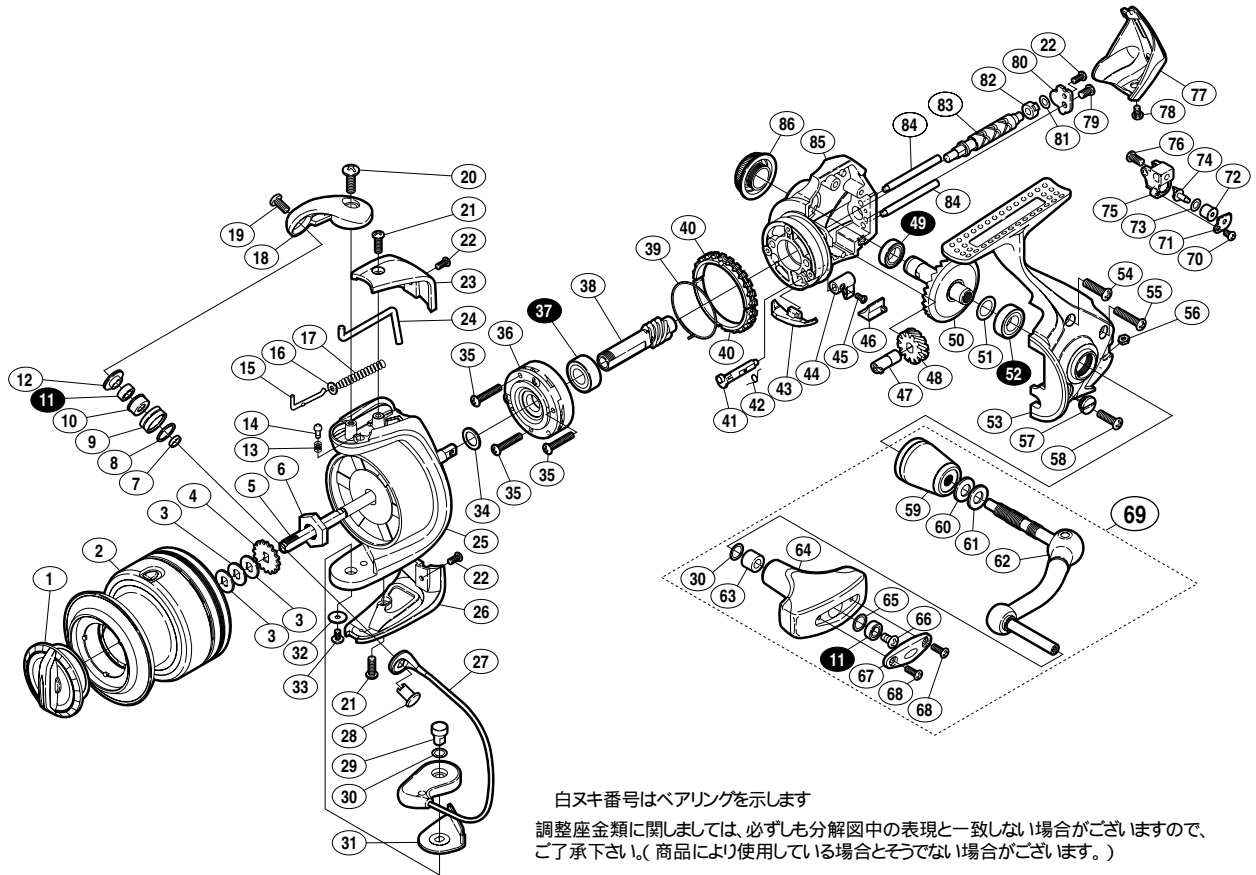

08 バイオマスター 4000

商品コード 5 - SD67 H040

本体価格 (税別) 23,000円

短縮コード 02272

部品番号	部品名	本体価格 (税別)
1	ドラッグツマミ組	1,000
2	スプール組	3,800
3	スプール座金	50
4	スプール受け	50
5	スプール軸	800
6	回転枠ナット	300
7	アームローラーベアリングカラー	100
8	アームローラー Spacer	50
9	アームローラー	500
10	アームローラーブッシュ	100
11	A R B (4 × 7 × 2.5)	1,200
12	アームローラー座金	100
13	音出シバネ	100
14	音出シピン	100
15	アームバネガイド (A)	100
16	アームバネガイド (A) カラー	100
17	アームカムバネ	100
18	アームカム	500
19	固定ボルト	50
20	固定ボルト	50
21	固定ボルト	50
22	固定ボルト	50
23	アームカムバネカバー	500
24	内ゲリレバー	200
25	回転枠	1,500
26	取付ケカムカバー	500
27	ベールアーム組	2,000
28	アーム固定軸	200
29	取付ケカム固定軸	300
30	座金	50

部品番号	部品名	本体価格 (税別)
31	ベール取付ケカムシート	100
32	座金	50
33	固定ボルト	100
34	座金	50
35	固定ボルト	50
36	ローラークラッチ組	1,000
37	A R B (7 × 14 × 5)	1,200
38	ピニオンギヤ	800
39	フリクションパネ	100
40	フリクションリング	300
41	ストッパーカム	200
42	クリックパネ	100
43	内ゲリ当たり	100
44	ストッパーツマミ	200
45	固定ボルト	100
46	ストッパーツマミカバー	200
47	クロスギヤブッシュ (前)	100
48	クロスギヤ用ギヤ	300
49	A R B (7 × 11 × 3)	1,200
50	マスターギヤ	1,000
51	座金 (7 × 10)	50
52	A R B (7 × 13 × 4)	1,200
53	脚付キフタ	2,500
54	固定ボルト	50
55	固定ボルト	50
56	固定ナット	100
57	注油穴キャップ	300
58	固定ボルト	50
59	ハンドル軸ツバ	800
60	サラバネ (DB-5H)	100

部品番号	部品名	本体価格 (税別)
61	ハンドル座金	100
62	ハンドル	2,000
63	ハンドルニギリブッシュ	100
64	ハンドルニギリ	1,500
65	座金	100
66	固定ボルト	50
67	ハンドルニギリ銘版	50
68	固定ボルト	50
69	ハンドル組	4,000
70	固定ボルト	50
71	クロスギヤビン押サエ板	100
72	クロスギヤビンカラー	200
73	座金	50
74	クロスギヤビン	300
75	摺動子	700
76	固定ボルト	50
77	本体ガード	800
78	固定ボルト	50
79	固定ボルト	50
80	クロスギヤ軸カバー	100
81	座金	50
82	クロスギヤブッシュ (後)	100
83	クロスギヤ軸	500
84	摺動子ガイド	100
85	脚無し本体	1,000
86	防水キャップ	1,000
*F01	リール袋 (付属品)	400
TRST	取扱説明書 (付属品)	100
BNKI	分解図 (付属品)	100