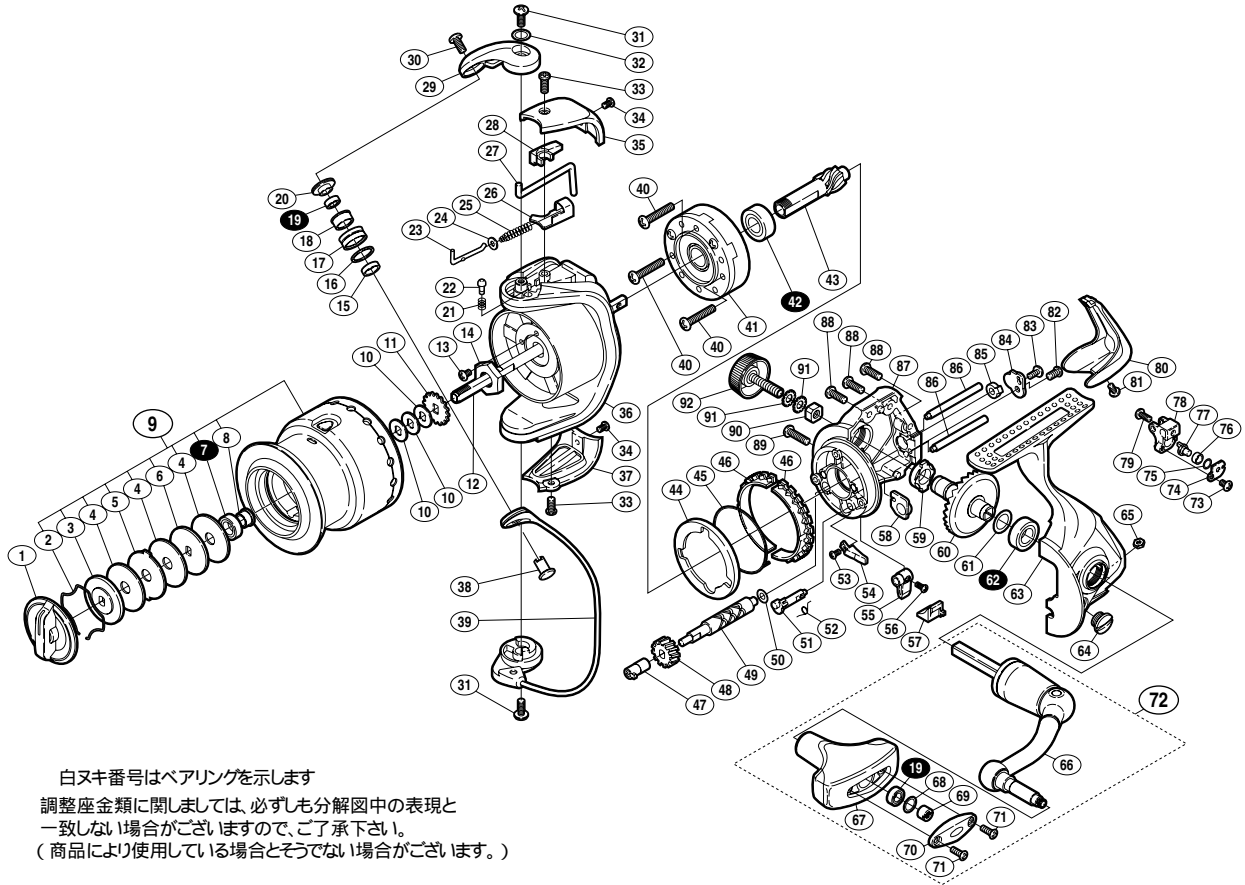

07 アルテグラ アドバンス 4000S

商品コード 5 - SD63 H040

本体価格(税別) 17,500円

短縮コード 02173

部品番号	部品名	本体価格(税別)
1	ドラッグツマミ組	500
2	抜ケ止メバネ	100
3	小判座金	100
4	ドラッグ座金	50
5	耳付座金	50
6	小判座金	50
7	A R B(6× 10×3)	800
8	スプールベアリング間座	50
9	スプール組	2,600
10	スプール座金	50
11	スプール受け	50
12	スプール軸	300
13	固定ボルト	50
14	回転枠ナット	100
15	アームローラーベアリングカラー	100
16	アームローラー Spacer	100
17	アームローラー	500
18	アームローラーブッシュ	50
19	A R B(4× 7×2.5)	800
20	アームローラー座金	100
21	音出シバネ	100
22	音出シピン	100
23	アームバネガイド(A)	100
24	アームバネガイド(A)カラー	100
25	アームカムバネ	100
26	アームカムバネシート	200
27	内ゲリレバー	200
28	内ゲリレバーカバー	100
29	アームカム	200
30	固定ボルト	50
31	固定ボルト	50
32	座金	50

部品番号	部品名	本体価格(税別)
33	固定ボルト	50
34	固定ボルト	50
35	アームカムバネカバー	500
36	回転枠	600
37	取付ケカムカバー	500
38	アーム固定軸	200
39	ペールアーム組	1,300
40	固定ボルト	50
41	ローラーラッチ組	1,000
42	A R B(7× 14×5)	800
43	ピニオンギヤ	600
44	フリクションリングカラー	100
45	フリクションバネ	100
46	フリクションリング	300
47	クロスギヤブッシュ(前)	100
48	クロスギヤ用ギヤ	300
49	クロスギヤ軸	600
50	座金	50
51	ストッパーカム	200
52	クリックバネ	50
53	固定ボルト	50
54	内ゲリ当たり	100
55	ストッパーツマミ	200
56	固定ボルト	100
57	ストッパーツマミカバー	200
58	ピニオンギヤブッシュ	100
59	マスターギヤ用ブッシュ	100
60	マスターギヤ	400
61	座金(7× 10)	50
62	A R B(7× 13×4)	800
63	脚付キフタ	1,400
64	注油穴キャップ	100