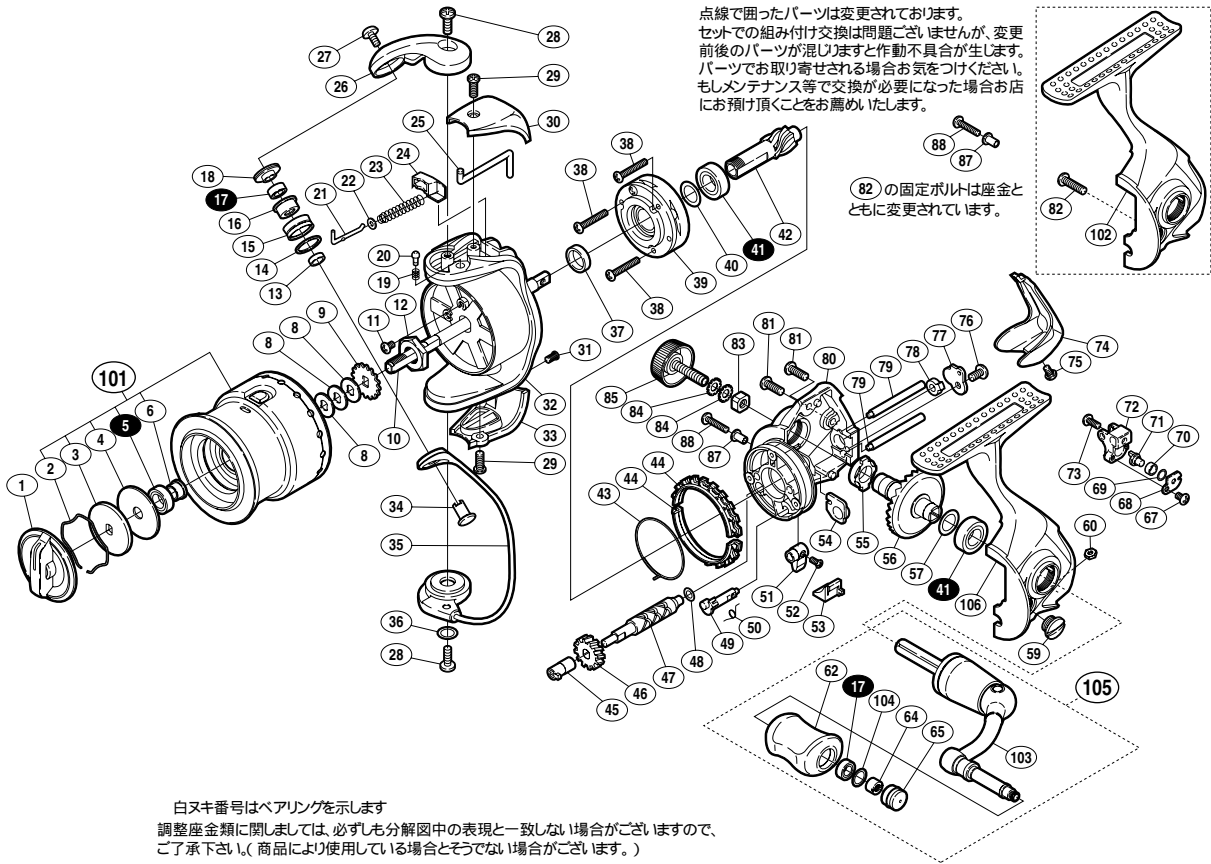

07 アルテグラ アドバンス 2000S

商品コード 5 - SD63 D020

本体価格(税別) 15,500円

短縮コード 02170

部 品 号	部 品 名	本体価格 (税別)
1	ドラグツマミ組	500
2	抜ケ止メバネ	100
3	小判座金	50
4	ドラグ座金	50
5	A R B(6 x 10 x 3)	800
6	スプールのベアリング間座	50
8	スプールの座金	50
9	スプールの受け	50
10	スプールの軸	300
11	固定ボルト	50
12	回転枠ナット	100
13	アームローラーベアリングカラー	100
14	アームローラー Spacer	100
15	アームローラー	500
16	アームローラーブッシュ	50
17	A R B(4 x 7 x 2.5)	800
18	アームローラー座金	100
19	音出シバネ	100
20	音出シピン	100
21	アームバネガイド(A)	100
22	アームバネガイド(A)カラー	100
23	アームカムバネ	100
24	アームカムバネシート	100
25	内ゲリレバー	200
26	アームカム	200
27	固定ボルト	50
28	固定ボルト	50
29	固定ボルト	50
30	アームカムバネカバー	500
31	固定ボルト	50
32	回転枠	500

部 品 号	部 品 名	本体価格 (税別)
33	取付ケカムカバー	500
34	アーム固定軸	200
35	ペールアーム組	1,300
36	座金	50
37	回転枠リング	100
38	固定ボルト	50
39	ローラーラッチ組	1,000
40	座金	50
41	A R B(7 x 13 x 4)	800
42	ピニオンギヤ	600
43	フリクションバネ	100
44	フリクションリング	300
45	クロスギヤブッシュ(前)	100
46	クロスギヤ用ギヤ	100
47	クロスギヤ軸	500
48	座金	50
49	ストッパカム	200
50	クリックバネ	100
51	ストッパツマミ	200
52	固定ボルト	100
53	ストッパツマミカバー	200
54	ピニオンギヤブッシュ	100
55	マスターギヤ用ブッシュ	100
56	マスターギヤ	400
57	座金(7 x 10)	50
59	注油穴キャップ	100
60	固定ナット	100
62	ハンドルニギリ	1,500
64	ニギリ固定ナット	100
65	ハンドルキャップ	200
67	固定ボルト	50

部 品 号	部 品 名	本体価格 (税別)
68	クロスギヤビン押サエ板	100
69	座金	50
70	クロスギヤビンカラー	100
71	クロスギヤビン	300
72	摺動子	700
73	固定ボルト	50
74	本体ガード	500
75	固定ボルト	50
76	固定ボルト	50
77	クロスギヤ軸カバー	100
78	クロスギヤブッシュ(後)	100
79	摺動子ガイド	100
80	脚無し本体	700
81	固定ボルト	50
83	防水キャップ(外歯)3.5	50
84	防水キャップ	1,000
87	座金	100
88	固定ボルト	50
101	スプールの組	2,200
103	ハンドル	1,000
104	座金	50
105	ハンドル組	2,100
106	脚付キフタ	1,300
*F01	リール袋 (付属品)	300
TRST	取扱説明書 (付属品)	100
BNKI	分解図 (付属品)	100
82	固定ボルト (旧部品)	50
102	脚付キフタ (旧部品)	1,300