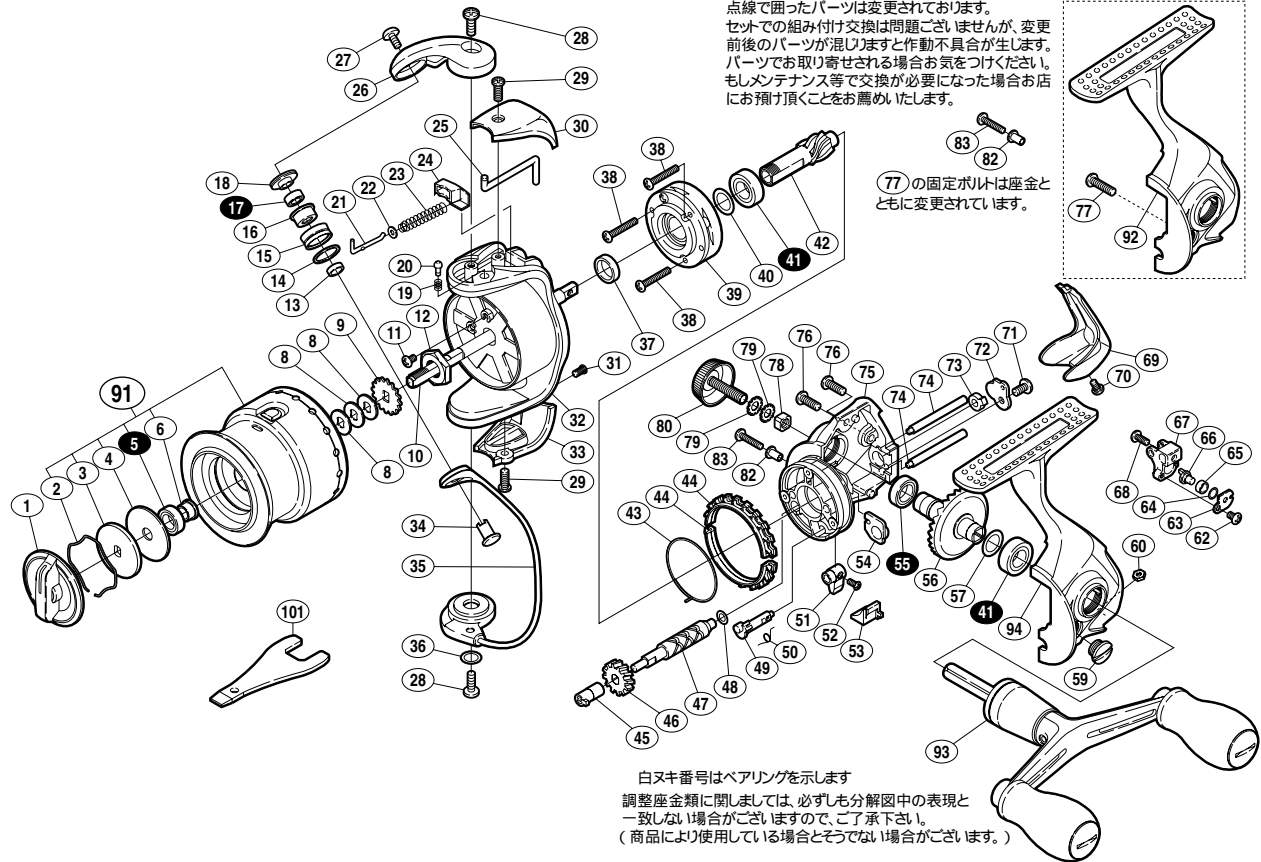

07 セフィアBB 2500SDH

商品コード 5 - SD62 E028

本体価格(税別) 17,500円

短縮コード 02200

部品番号	部品名	本体価格(税別)
1	ドラッグツマミ組	500
2	抜ケ止メバネ	100
3	小判座金	50
4	ドラッグ座金	50
5	A R B(6 x 10 x 3)	800
6	スプールベアリング間座	50
8	スプール座金	50
9	スプール受け	50
10	スプール軸	300
11	固定ボルト	50
12	回転枠ナット	100
13	アームローラーベアリングカラー	100
14	アームローラー Spacer	100
15	アームローラー	500
16	アームローラーブッシュ	50
17	A R B(4 x 7 x 2.5)	800
18	アームローラー座金	100
19	音出シバネ	100
20	音出シピン	100
21	アームバネガイド(A)	100
22	アームバネガイド(A)カラー	100
23	アームカムバネ	100
24	アームカムバネシート	100
25	内グリレバー	200
26	アームカム	200
27	固定ボルト	50
28	固定ボルト	50
29	固定ボルト	50
30	アームカムバネカバー	500
31	固定ボルト	50
32	回転枠	500

部品番号	部品名	本体価格(税別)
33	取付ケカムカバー	500
34	アーム固定軸	200
35	ペールアーム組	1,300
36	座金	50
37	回転枠リング	100
38	固定ボルト	50
39	ローラークラッチ組	1,000
40	座金	50
41	A R B(7 x 13 x 4)	800
42	ピニオンギヤ	600
43	フリクションバネ	100
44	フリクションリング	300
45	クロスギヤブッシュ(前)	100
46	クロスギヤ用ギヤ	100
47	クロスギヤ軸	500
48	座金	50
49	ストッパカム	200
50	クリックバネ	100
51	ストッパツマミ	200
52	固定ボルト	100
53	ストッパツマミカバー	200
54	ピニオンギヤブッシュ	100
55	A R B(7 x 11 x 3)	800
56	マスターギヤ	400
57	座金(7 x 10)	50
59	注油穴キャップ	100
60	固定ナット	100
62	固定ボルト	50
63	クロスギヤビン押サエ板	100
64	座金	50
65	クロスギヤビンカラー	100

部品番号	部品名	本体価格(税別)
66	クロスギヤビン	300
67	摺動子	700
68	固定ボルト	50
69	本体ガード	500
70	固定ボルト	50
71	固定ボルト	50
72	クロスギヤ軸カバー	100
73	クロスギヤブッシュ(後)	100
74	摺動子ガイド	100
75	脚無し本体	700
76	固定ボルト	50
78	防水キャップホルム止メ	50
79	歯付座金(外歯)3.5	50
80	防水キャップ	200
82	座金	100
83	固定ボルト	50
91	スプール組	2,300
93	ダブルハンドル組	4,000
94	脚付キフタ	1,300
101	リールレンチ (付属品)	300
*F01	リール袋 (付属品)	300
TRST	取扱説明書 (付属品)	100
BNKI	分解図 (付属品)	100
SPEC	スベック説明用紙 (付属品)	100
77	固定ボルト (旧部品)	50
92	脚付キフタ (旧部品)	1,300