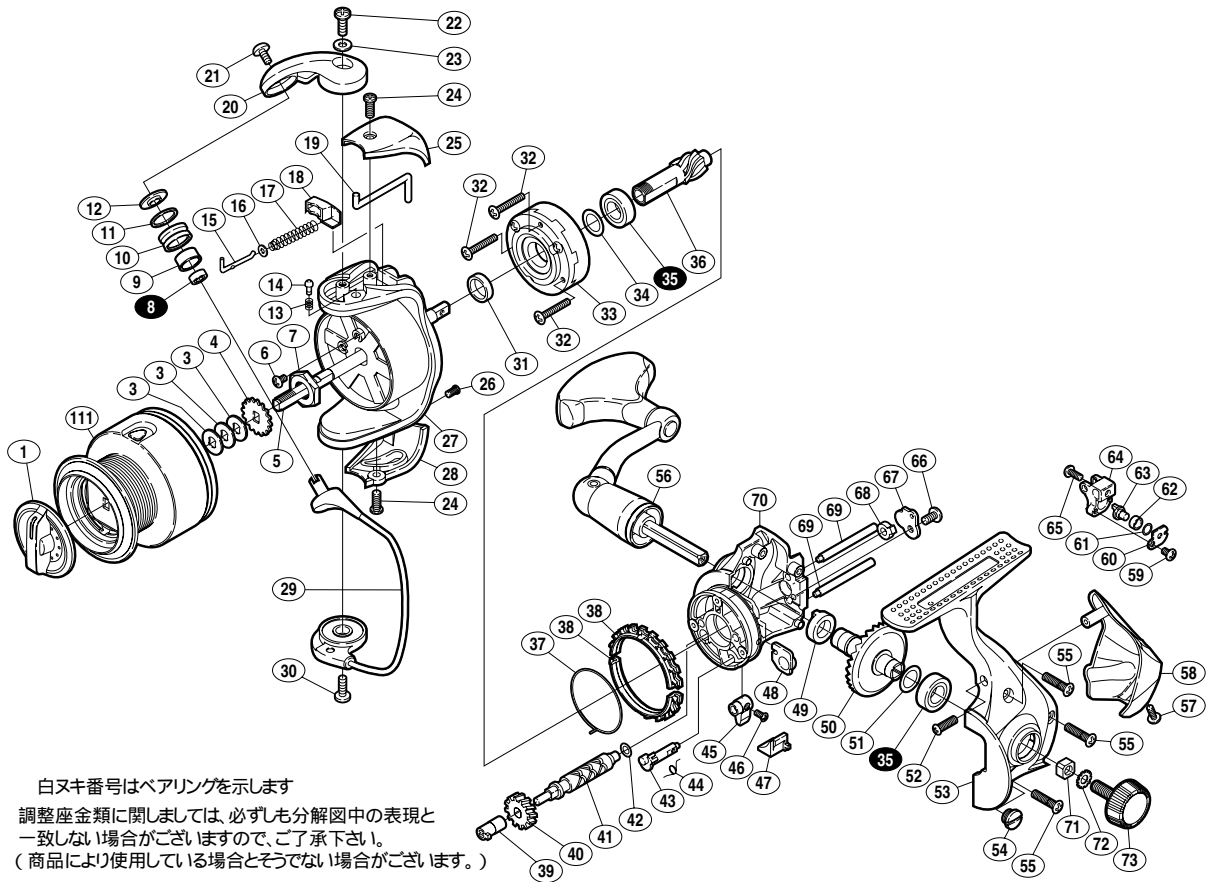

07 エルフ 2000

商品コード 5 - SD59 D020

本体価格 (税別) 8,000円

短縮コード 02179

部品番号	部品名	本体価格 (税別)
1	ドラゲツマミ組	500
3	スプール座金	50
4	スプール受け	50
5	スプール軸	300
6	固定ボルト	50
7	回転枠ナット	100
8	B B(4× 7×2.5)	600
9	アームローラーブッシュ	50
10	アームローラー	500
11	アームローラー Spacer	100
12	アームローラー座金	100
13	音出シバネ	100
14	音出シピン	100
15	アームバネガイド(A)	100
16	アームバネガイド(A)カラー	100
17	アームカムバネ	100
18	アームカムバネシート	100
19	内ゲリレバー	200
20	アームカム	200
21	固定ボルト	50
22	固定ボルト	50
23	座金	50
24	固定ボルト	50
25	アームカムバネカバー	500
26	固定ボルト	50
27	回転枠	600

部品番号	部品名	本体価格 (税別)
28	取付ケカムカバー	200
29	ベールアーム組	800
30	固定ボルト	50
31	回転枠リング	100
32	固定ボルト	50
33	ローラークラッチ組	1,000
34	座金	50
35	B B(7× 13×4)	600
36	ピニオンギヤ	400
37	フリクションバネ	100
38	フリクションリング	300
39	クロスギヤブッシュ(前)	100
40	クロスギヤ用ギヤ	100
41	クロスギヤ軸	500
42	座金	50
43	ストッパカム	200
44	クリックバネ	100
45	ストッパツマミ	200
46	固定ボルト	100
47	ストッパツマミカバー	200
48	ピニオンギヤブッシュ	100
49	マスターギヤ用ブッシュ	50
50	マスターギヤ	400
51	座金(7× 10)	50
52	固定ボルト	50
53	脚付キフタ	600

部品番号	部品名	本体価格 (税別)
54	注油穴キャップ	300
55	固定ボルト	50
56	ハンドル組	1,500
57	固定ボルト	50
58	本体ガード	300
59	固定ボルト	50
60	クロスギヤピン押サエ板	100
61	座金	50
62	クロスギヤピンカラー	100
63	クロスギヤピン	300
64	摺動子	700
65	固定ボルト	50
66	固定ボルト	50
67	クロスギヤ軸カバー	100
68	クロスギヤブッシュ(後)	100
69	摺動子ガイド	100
70	脚無し本体	500
71	防水キャップ(外歯)3.5	50
72	歯付座金(外歯)	50
73	防水キャップ	200
111	スプール組	2,000
*F01	リール袋 (付属品)	300
TRST	取扱説明書 (付属品)	100
BNKI	分解図 (付属品)	100