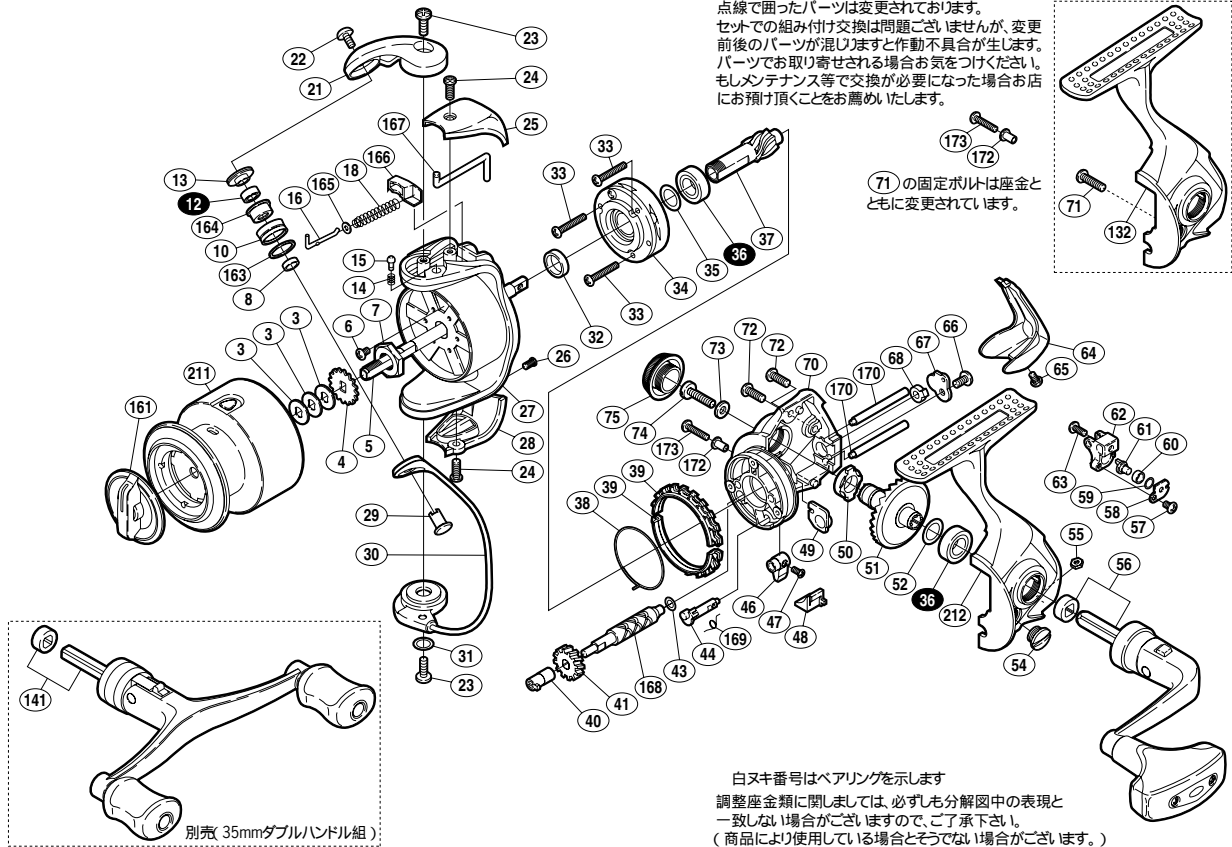

## 05 アルテグラ C3000

商品コード 5 - SD14 E029

本体価格(税別) 13,000円

短縮コード 01994

部品番号	部品名	本体価格(税別)
3	スプール座金	50
4	スプール受け	50
5	スプール軸	300
6	固定ボルト	50
7	回転枠ナット	100
8	アームローラーベアリングカラー	100
10	アームローラー	500
12	A R B( 4 x 7 x 2.5 )	800
13	アームローラー座金	100
14	音出シパネ	100
15	音出シピン	100
16	アームバネガイド( A )	100
18	アームカムバネ	100
21	アームカム	200
22	固定ボルト	50
23	固定ボルト	50
24	固定ボルト	50
25	アームカムバネカバー	500
26	固定ボルト	50
27	回転枠	500
28	取付ケカムカバー	500
29	アーム固定軸	200
30	ペールアーム組	1,300
31	座金	50
32	回転枠リング	100
33	固定ボルト	50
34	ローラークラッチ組	1,000

部品番号	部品名	本体価格(税別)
35	座金	50
36	A R B( 7 x 13 x 4 )	800
37	ピニオンギヤ	600
38	フリクションパネ	100
39	フリクションリング	300
40	クロスギヤブッシュ( 前 )	100
41	クロスギヤ用ギヤ	100
43	座金	50
44	ストッパカム	200
46	ストッパツマミ	200
47	固定ボルト	100
48	ストッパツマミカバー	200
49	ピニオンギヤブッシュ	100
50	マスターギヤ用ブッシュ	100
51	マスターギヤ	600
52	座金( 7 x 10 )	50
54	注油穴キャップ	100
55	固定ナット	100
56	ハンドル組	1,700
57	固定ボルト	50
58	クロスギヤピン押サ工板	100
59	座金	50
60	クロスギヤピンカラー	100
61	クロスギヤピン	300
62	摺動子	700
63	固定ボルト	50
64	本体ガード	500

部品番号	部品名	本体価格(税別)
65	固定ボルト	50
66	固定ボルト	50
67	クロスギヤ軸カバー	100
68	クロスギヤブッシュ( 後 )	100
70	脚無し本体	700
72	固定ボルト	50
73	座金	50
74	ハンドル固定ボルト	100
75	防水キャップ	1,000
161	ドラッグツマミ組	500
163	アームローラーベース	100
164	アームローラーブッシュ	50
165	アームバネガイド( A )カラー	100
166	アームカムバネシート	100
167	内グリレバー	200
168	クロスギヤ軸	500
169	クリックパネ	100
170	摺動子ガイド	100
172	座金	100
173	固定ボルト	50
211	スプール組	2,300
212	脚付キフタ	1,300
141	ダブルハンドル組 (別売)	3,000
71	固定ボルト (旧部品)	50
132	脚付キフタ (旧部品)	1,300