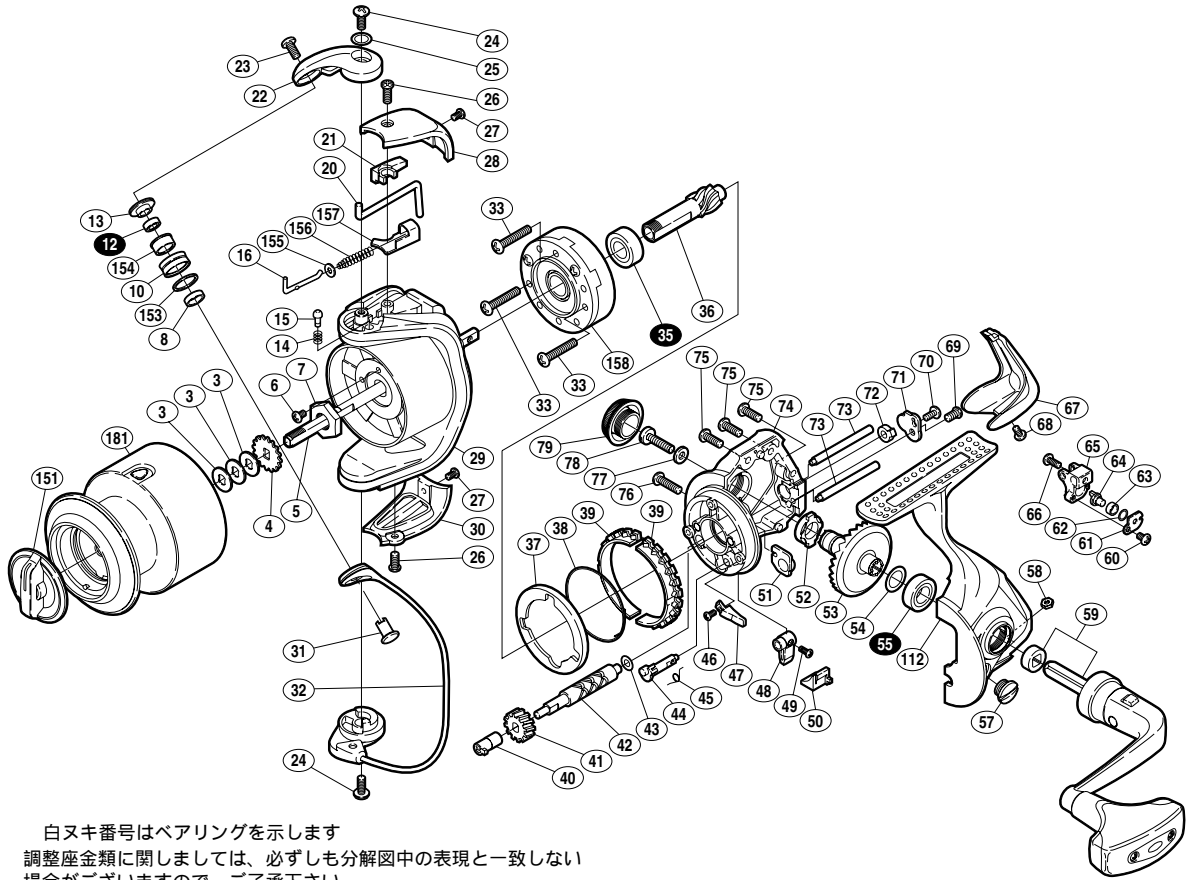

## 05 アルテグラ 4000

商品コード 5 - SD14 H040

本体価格(税別) 14,500円

短縮コード 01997

白抜き番号はベアリングを示します  
調整座金類に関しましては、必ずしも分解図中の表現と一致しない  
場合がございますので、ご了承下さい。  
(商品により使用している場合とそうでない場合がございます。)

部品番号	部品名	本体価格(税別)
3	スプールの座金	50
4	スプールの受け	50
5	スプールの軸	300
6	固定ボルト	50
7	回転枠ナット	100
8	アームローラーベアリングカラー	100
10	アームローラー	500
12	A R B( 4 x 7 x 2.5 )	800
13	アームローラー座金	100
14	音出しバネ	100
15	音出しピン	100
16	アームバネガイド( A )	100
20	内ゲリレバー	200
21	内ゲリレバーカバー	100
22	アームカム	200
23	固定ボルト	50
24	固定ボルト	50
25	座金	50
26	固定ボルト	50
27	固定ボルト	50
28	アームカムバネカバー	500
29	回転枠	600
30	取付ケカムカバー	500
31	アーム固定軸	200
32	ヘルムアーム組	1,300
33	固定ボルト	50
35	A R B( 7 x 14 x 5 )	800

部品番号	部品名	本体価格(税別)
36	ピニオンギヤ	600
37	フリクションリングカラー	100
38	フリクションパネ	100
39	フリクションリング	300
40	クロスギヤブッシュ( 前 )	100
41	クロスギヤ用ギヤ	300
42	クロスギヤ軸	600
43	座金	50
44	ストッパーカム	200
45	クリックパネ	50
46	固定ボルト	50
47	内ゲリ当たり	100
48	ストッパーツマミ	200
49	固定ボルト	100
50	ストッパーツマミカバー	200
51	ピニオンギヤブッシュ	100
52	マスターギヤ用ブッシュ	100
53	マスターギヤ	600
54	座金( 7 x 10 )	50
55	A R B( 7 x 13 x 4 )	800
57	注油穴キャップ	100
58	固定ナット	100
59	ハンドル組	2,000
60	固定ボルト	50
61	クロスギヤピン押サエ板	100
62	座金	50
63	クロスギヤピンカラー	100

部品番号	部品名	本体価格(税別)
64	クロスギヤピン	300
65	摺動子	700
66	固定ボルト	50
67	本体ガード	500
68	固定ボルト	50
69	固定ボルト	50
70	固定ボルト	50
71	クロスギヤ軸カバー	100
72	クロスギヤブッシュ( 後 )	100
73	摺動子ガイド	100
74	脚無し本体	700
75	固定ボルト	50
76	固定ボルト	50
77	座金	50
78	ハンドル固定ボルト	100
79	防水キャップ	1,000
112	脚付キフタ	1,400
151	ドラッグツマミ組	500
153	アームローラー Spacer	100
154	アームローラーブッシュ	50
155	アームバネガイド( A )カラー	100
156	アームカムバネ	100
157	アームカムバネシート	200
158	ローラークラッチ組	1,000
181	スプールの組	2,600