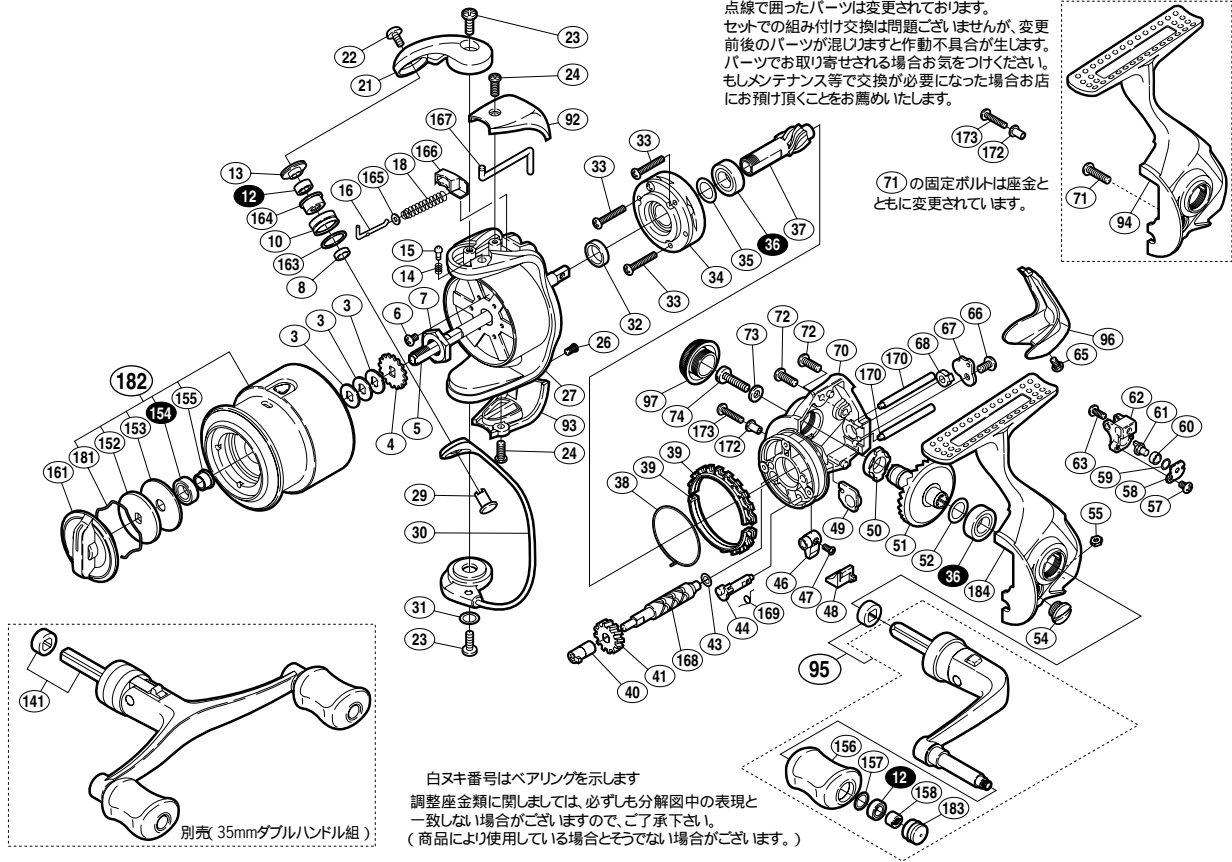

## 05 アルテグラ 2500S

商品コード 5 - SD14 E027

本体価格(税別) 13,000円

短縮コード 01993

部品番号	部品名	本体価格(税別)
3	スプール座金	50
4	スプール受け	50
5	スプール軸	300
6	固定ボルト	50
7	回転枠ナット	100
8	アームローラーベアリングカラー	100
10	アームローラー	500
12	A R B( 4x 7x2.5 )	800
13	アームローラー座金	100
14	音出シバネ	100
15	音出シピン	100
16	アームバネガイド(A)	100
18	アームカムバネ	100
21	アームカム	200
22	固定ボルト	50
23	固定ボルト	50
24	固定ボルト	50
26	固定ボルト	50
27	回転枠	500
29	アーム固定軸	200
30	ベールアーム組	1,300
31	座金	50
32	回転枠リング	100
33	固定ボルト	50
34	ローラークラッチ組	1,000
35	座金	50
36	A R B( 7x 13x4 )	800
37	ピニオンギヤ	600
38	フリクションバネ	100
39	フリクションリング	300

部品番号	部品名	本体価格(税別)
40	クロスギヤブッシュ(前)	100
41	クロスギヤ用ギヤ	100
43	座金	50
44	ストッパーカム	200
46	ストッパーツマミ	200
47	固定ボルト	100
48	ストッパーツマミカバー	200
49	ピニオンギヤブッシュ	100
50	マスターギヤ用ブッシュ	100
51	マスターギヤ	600
52	座金( 7x 10 )	50
54	注油穴キャップ	100
55	固定ナット	100
57	固定ボルト	50
58	クロスギヤピン押サエ板	100
59	座金	50
60	クロスギヤピンカラー	100
61	クロスギヤピン	300
62	摺動子	700
63	固定ボルト	50
65	固定ボルト	50
66	固定ボルト	50
67	クロスギヤ軸カバー	100
68	クロスギヤブッシュ(後)	100
70	脚無シ本体	700
72	固定ボルト	50
73	座金	50
74	ハンドル固定ボルト	100
92	アームカムバネカバー	500
93	取付ケカムカバー	500

部品番号	部品名	本体価格(税別)
95	ハンドル組	2,200
96	本体ガード	500
97	防水キャップ	1,000
152	小判座金	50
153	ドラッグ座金	50
154	A R B( 6x 10x3 )	800
155	スプールベアリング間座	50
156	ハンドルニギリ	1,500
157	座金	50
158	ニギリ固定ナット	100
161	ドラッグツマミ組	500
163	アームローラーベース	100
164	アームローラーブッシュ	50
165	アームバネガイド(A)カラー	100
166	アームカムバネシート	100
167	内ゲリレバー	200
168	クロスギヤ軸	500
169	クリックバネ	100
170	摺動子ガイド	100
172	座金	100
173	固定ボルト	50
181	抜ケ止メバネ	100
182	スプール組	2,600
183	ハンドルキャップ	200
184	脚付キフタ	1,300
141	ダブルハンドル組 (別売)	3,000
71	固定ボルト (旧部品)	50
94	脚付キフタ (旧部品)	1,300