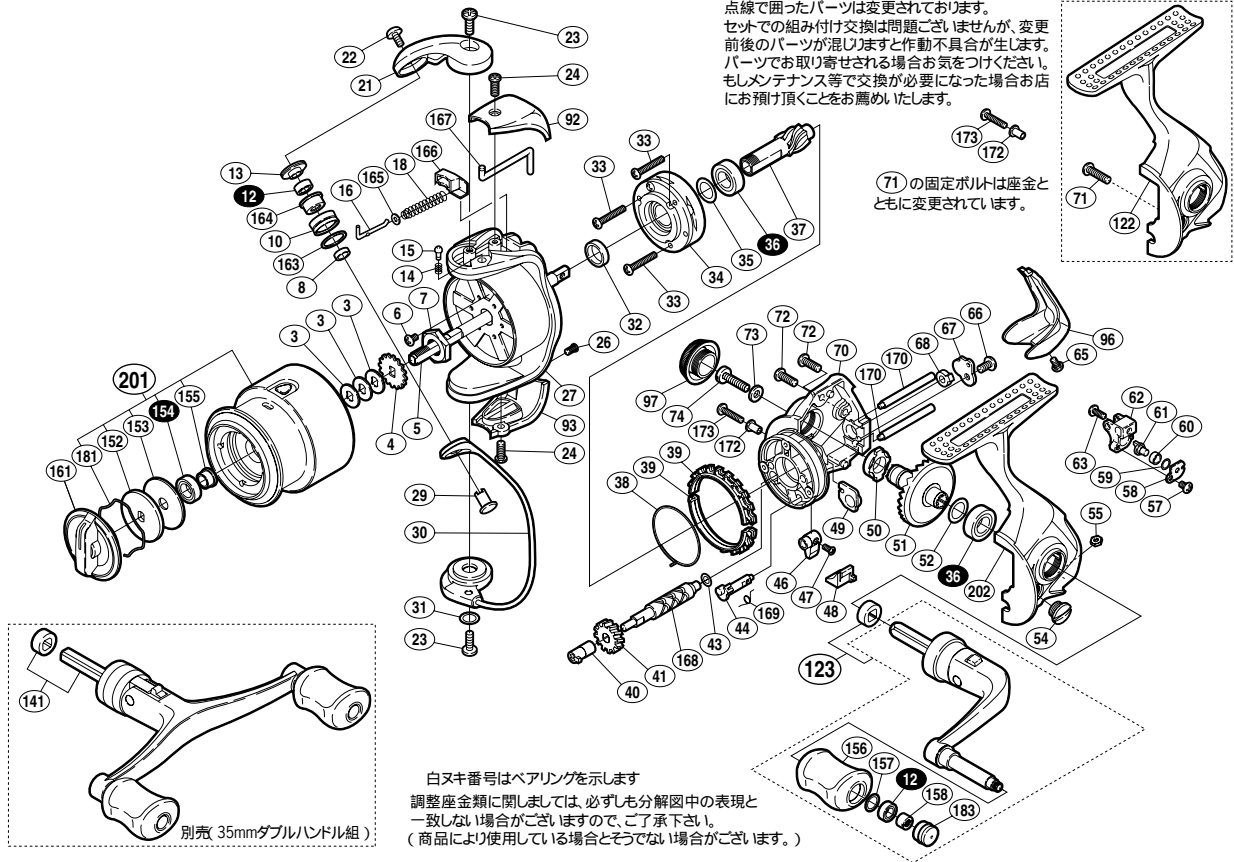

05 アルテグラ 2000S

商品コード 5 - SD14 D022

本体価格(税別) 13,000円

短縮コード 01991

部品番号	部品名	本体価格(税別)
3	スプール座金	50
4	スプール受け	50
5	スプール軸	300
6	固定ボルト	50
7	回転枠ナット	100
8	アームローラーベアリングカラー	100
10	アームローラー	500
12	A R B(4 x 7 x 2.5)	800
13	アームローラー座金	100
14	音出シバネ	100
15	音出シピン	100
16	アームバネガイド(A)	100
18	アームカムバネ	100
21	アームカム	200
22	固定ボルト	50
23	固定ボルト	50
24	固定ボルト	50
26	固定ボルト	50
27	回転枠	500
29	アーム固定軸	200
30	ベールアーム組	1,300
31	座金	50
32	回転枠リング	100
33	固定ボルト	50
34	ローラークラッチ組	1,000
35	座金	50
36	A R B(7 x 13 x 4)	800
37	ピニオンギヤ	600
38	フリクションバネ	100
39	フリクションリング	300

部品番号	部品名	本体価格(税別)
40	クロスギヤブッシュ(前)	100
41	クロスギヤ用ギヤ	100
43	座金	50
44	ストッパーカム	200
46	ストッパーツマミ	200
47	固定ボルト	100
48	ストッパーツマミカバー	200
49	ピニオンギヤブッシュ	100
50	マスターギヤ用ブッシュ	100
51	マスターギヤ	600
52	座金(7 x 10)	50
54	注油穴キャップ	100
55	固定ナット	100
57	固定ボルト	50
58	クロスギヤピン押サエ板	100
59	座金	50
60	クロスギヤピンカラー	100
61	クロスギヤピン	300
62	摺動子	700
63	固定ボルト	50
65	固定ボルト	50
66	固定ボルト	50
67	クロスギヤ軸カバー	100
68	クロスギヤブッシュ(後)	100
70	脚無シ本体	700
72	固定ボルト	50
73	座金	50
74	ハンドル固定ボルト	100
92	アームカムバネカバー	500
93	取付ケカムカバー	500

部品番号	部品名	本体価格(税別)
96	本体ガード	500
97	防水キャップ	1,000
123	ハンドル組	2,100
152	小判座金	50
153	ドラッグ座金	50
154	A R B(6 x 10 x 3)	800
155	スプールベアリング間座	50
156	ハンドルニギリ	1,500
157	座金	50
158	ニギリ固定ナット	100
161	ドラッグツマミ組	500
163	アームローラーすべり	100
164	アームローラーブッシュ	50
165	アームバネガイド(A)カラー	100
166	アームカムバネシート	100
167	内ゲリレバー	200
168	クロスギヤ軸	500
169	クリックバネ	100
170	摺動子ガイド	100
172	座金	100
173	固定ボルト	50
181	抜け止めバネ	100
183	ハンドルキャップ	200
201	スプール組	2,500
202	脚付キフタ	1,300
141	ダブルハンドル組 (別売)	3,000
71	固定ボルト (旧部品)	50
122	脚付キフタ (旧部品)	1,300