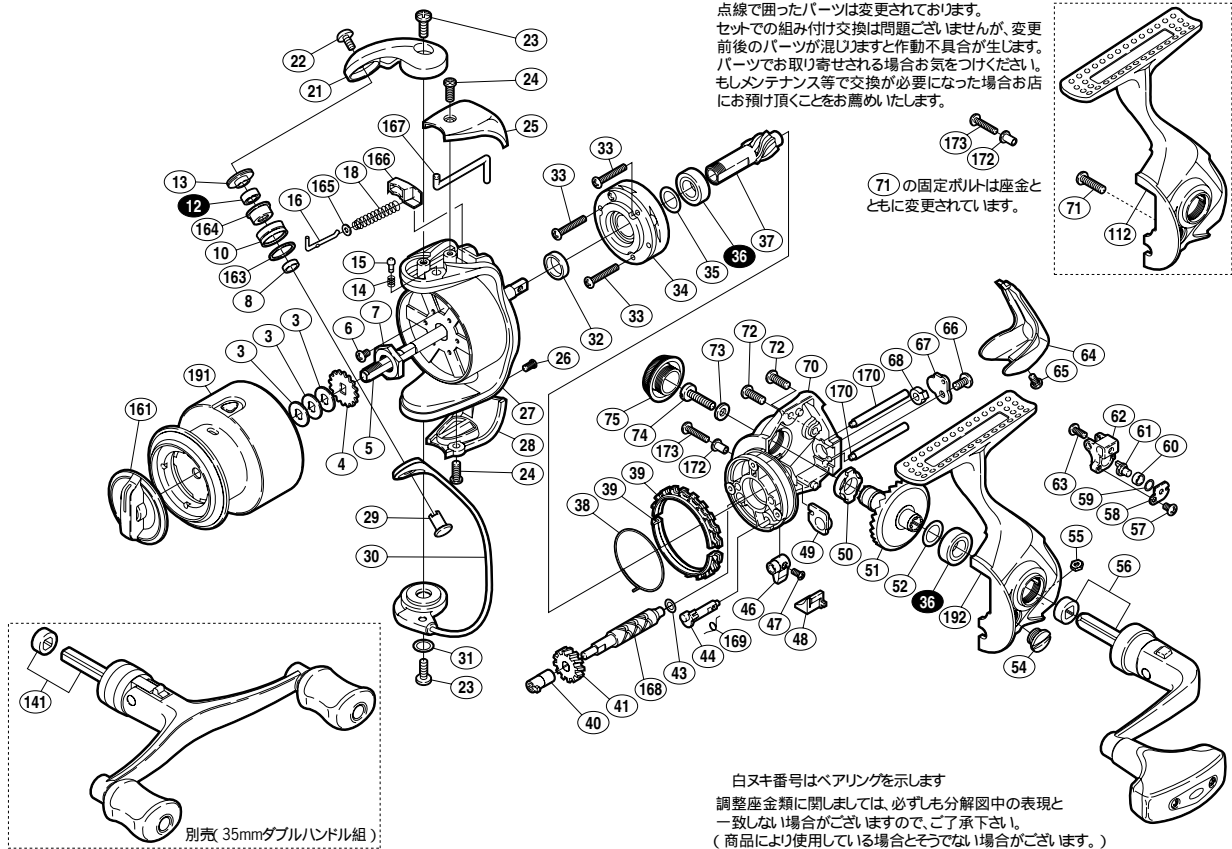

## 05 アルテグラ 2000

商品コード 5 - SD14 D020

本体価格(税別) 12,500円

短縮コード 01990

部品番号	部品名	本体価格(税別)
3	スプール座金	50
4	スプール受け	50
5	スプール軸	300
6	固定ボルト	50
7	回転枠ナット	100
8	アームローラーベアリングカラー	100
10	アームローラー	500
12	A R B( 4 x 7 x 2.5 )	800
13	アームローラー座金	100
14	音出シバネ	100
15	音出シビン	100
16	アームバネガイド( A )	100
18	アームカムバネ	100
21	アームカム	200
22	固定ボルト	50
23	固定ボルト	50
24	固定ボルト	50
25	アームカムバネカバー	500
26	固定ボルト	50
27	回転枠	500
28	取付ケカムカバー	500
29	アーム固定軸	200
30	ペールアーム組	1,300
31	座金	50
32	回転枠リング	100
33	固定ボルト	50
34	ローラークラッチ組	1,000

部品番号	部品名	本体価格(税別)
35	座金	50
36	A R B( 7 x 13 x 4 )	800
37	ピニオンギヤ	600
38	フリクションパネ	100
39	フリクションリング	300
40	クロスギヤプッシュ( 前 )	100
41	クロスギヤ用ギヤ	100
43	座金	50
44	ストッパカム	200
46	ストッパツマミ	200
47	固定ボルト	100
48	ストッパツマミカバー	200
49	ピニオンギヤプッシュ	100
50	マスターギヤ用プッシュ	100
51	マスターギヤ	600
52	座金( 7 x 10 )	50
54	注油穴キャップ	100
55	固定ナット	100
56	ハンドル組	1,700
57	固定ボルト	50
58	クロスギヤピン押サ工板	100
59	座金	50
60	クロスギヤピンカラー	100
61	クロスギヤピン	300
62	摺動子	700
63	固定ボルト	50
64	本体ガード	500

部品番号	部品名	本体価格(税別)
65	固定ボルト	50
66	固定ボルト	50
67	クロスギヤ軸カバー	100
68	クロスギヤプッシュ( 後 )	100
70	脚無し本体	700
72	固定ボルト	50
73	座金	50
74	ハンドル固定ボルト	100
75	防水キャップ	1,000
161	ドラッグツマミ組	500
163	アームローラーベース	100
164	アームローラープッシュ	50
165	アームバネガイド( A )カラー	100
166	アームカムバネシート	100
167	内グリレバー	200
168	クロスギヤ軸	500
169	クリックパネ	100
170	摺動子ガイド	100
172	座金	100
173	固定ボルト	50
191	スプール組	2,200
192	脚付キフタ	1,300
141	ダブルハンドル組 (別売)	3,000
71	固定ボルト (旧部品)	50
112	脚付キフタ (旧部品)	1,300