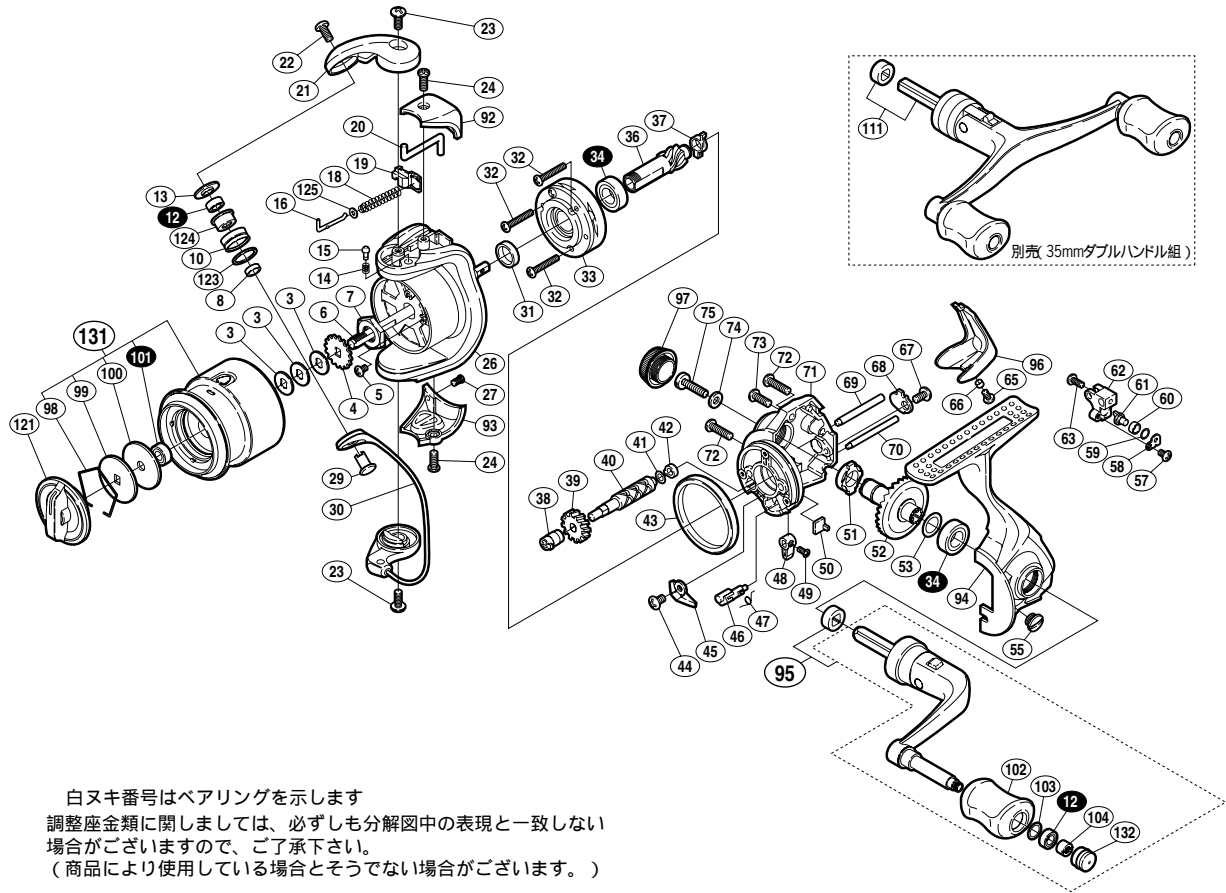

05 アルテグラ 1000S

商品コード 5 - SD14 B012

本体価格(税別) 12,500円

短縮コード 01989

部品番号	部品名	本体価格(税別)
3	スプール座金	50
4	スプール受け	50
5	固定ボルト	50
6	スプール軸	300
7	回転枠ナット	100
8	アームローラーベアリングカラー	100
10	アームローラー	500
12	A R B(4 × 7 × 2.5)	800
13	アームローラー座金	200
14	音出シバネ	100
15	音出シピン	100
16	アームバネガイド(A)	100
18	アームカムバネ	50
19	アームカムバネシート	100
20	内ゲリレバー	200
21	アームカム	200
22	固定ボルト	50
23	固定ボルト	50
24	固定ボルト	50
26	回転枠	500
27	固定ボルト	50
29	アーム固定軸	200
30	ペールアーム組	1,300
31	回転枠リング	100
32	固定ボルト	50
33	ローラークラッチ組	1,000
34	A R B(7 × 13 × 4)	800
36	ピニオンギヤ	600
37	ピニオンギヤブッシュ	100

部品番号	部品名	本体価格(税別)
38	クロスギヤブッシュ(前)	100
39	クロスギヤ用ギヤ	100
40	クロスギヤ軸	500
41	座金	50
42	クロスギヤブッシュ(後)	100
43	フリクションリング	300
44	固定ボルト	50
45	内ゲリ当たり	100
46	ストッパカム	200
47	クリックバネ	50
48	ストッパツマミ	200
49	固定ボルト	100
50	ストッパツマミカバー	200
51	マスターギヤ用ブッシュ	100
52	マスターギヤ	600
53	座金(7 × 10)	50
55	注油穴キャップ	300
57	固定ボルト	50
58	クロスギヤピン押サエ板	100
59	座金	50
60	クロスギヤピンカラー	100
61	クロスギヤピン	300
62	摺動子	700
63	固定ボルト	50
65	固定ボルト	50
66	本体ガードカラー	100
67	固定ボルト	50
68	クロスギヤ軸カバー	100
69	摺動子ガイド(A)	100

部品番号	部品名	本体価格(税別)
70	摺動子ガイド(B)	100
71	脚無し本体	700
72	固定ボルト	50
73	固定ボルト	50
74	座金	50
75	ハンドル固定ボルト	200
92	アームカムバネカバー	500
93	取付ケカムカバー	500
94	脚付キフタ	1,300
95	ハンドル組	2,100
96	本体ガード	500
97	防水キャップ	1,000
98	抜け止メバネ	50
99	小判座金	50
100	ドラッグ座金	50
101	A R B(4 × 8 × 3)	800
102	ハンドルニギリ	1,500
103	座金	50
104	ニギリ固定ナット	100
121	ドラッグツマミ組	500
123	アームローラーベース	100
124	アームローラーブッシュ	50
125	アームバネガイド(A)カラー	100
131	スプール組	2,300
132	ハンドルキャップ	200
111	ダブルハンドル組 (別売)	3,000