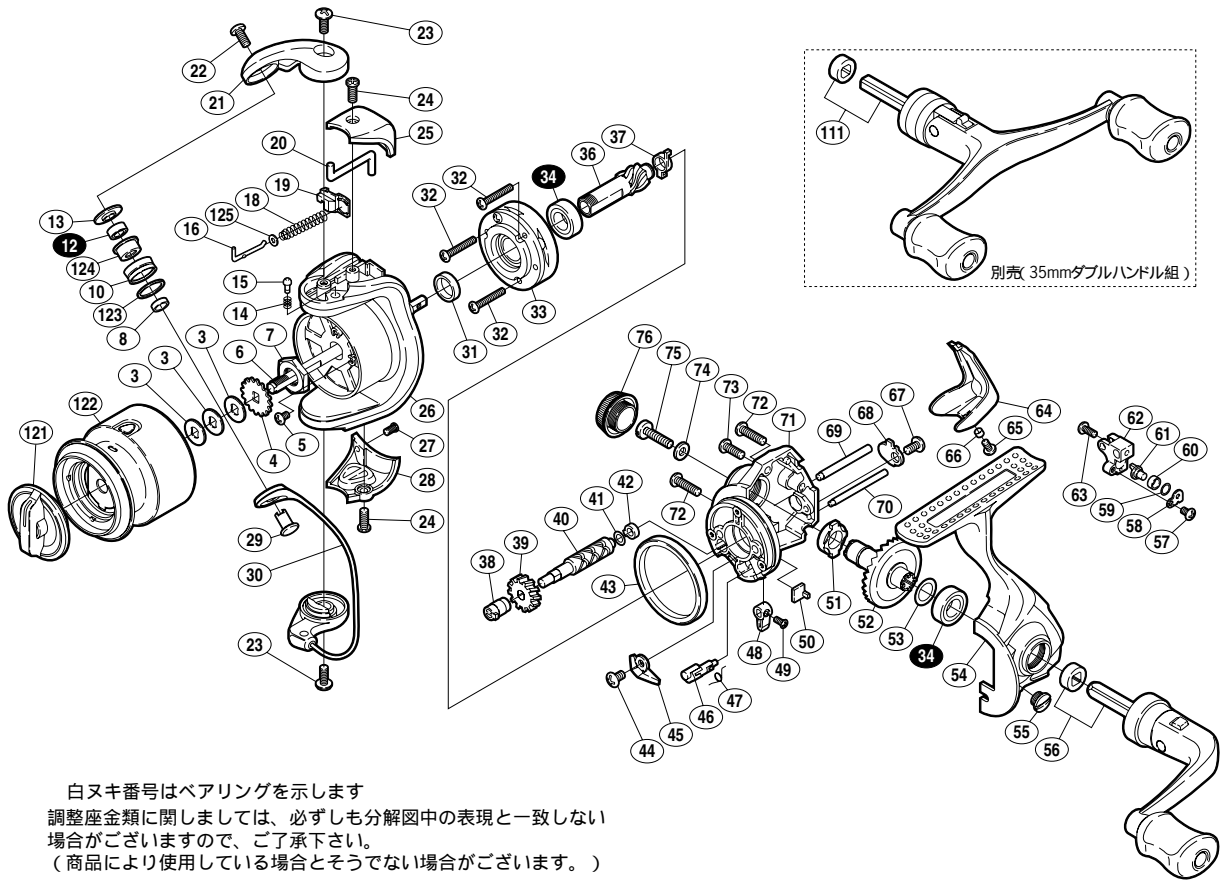

05 アルテグラ 1000

商品コード 5 - SD14 B010

本体価格 (税別) 12,000円

短縮コード 01988

白ヌキ番号はベアリングを示します
調整座金類に関しましては、必ずしも分解図中の表現と一致しない
場合がございますので、ご了承下さい。
(商品により使用している場合とそうでない場合がございます。)

部品番号	部品名	本体価格 (税別)
3	スプール座金	50
4	スプール受け	50
5	固定ボルト	50
6	スプール軸	300
7	回転枠ナット	100
8	アームローラーベアリングカラー	100
10	アームローラー	500
12	A R B(4 x 7 x 2.5)	800
13	アームローラー座金	200
14	音出シバネ	100
15	音出シピン	100
16	アームバネガイド (A)	100
18	アームカムバネ	50
19	アームカムバネシート	100
20	内ゲリレバー	200
21	アームカム	200
22	固定ボルト	50
23	固定ボルト	50
24	固定ボルト	50
25	アームカムバネカバー	500
26	回転枠	500
27	固定ボルト	50
28	取付ケカムカバー	500
29	アーム固定軸	200
30	ベールアーム組	1,300
31	回転枠リング	100

部品番号	部品名	本体価格 (税別)
32	固定ボルト	50
33	ローラークラッチ組	1,000
34	A R B(7 x 13 x 4)	800
36	ピニオンギヤ	600
37	ピニオンギヤブッシュ	100
38	クロスギヤブッシュ(前)	100
39	クロスギヤ用ギヤ	100
40	クロスギヤ軸	500
41	座金	50
42	クロスギヤブッシュ(後)	100
43	フリクションリング	300
44	固定ボルト	50
45	内ゲリ当たり	100
46	ストッパーカム	200
47	クリックバネ	50
48	ストッパーつまみ	200
49	固定ボルト	100
50	ストッパーつまみカバー	200
51	マスターギヤ用ブッシュ	100
52	マスターギヤ	600
53	座金(7 x 10)	50
54	脚付キフタ	1,300
55	注油穴キャップ	300
56	ハンドル組	1,600
57	固定ボルト	50
58	クロスギヤピン押サエ板	100

部品番号	部品名	本体価格 (税別)
59	座金	50
60	クロスギヤピンカラー	100
61	クロスギヤピン	300
62	摺動子	700
63	固定ボルト	50
64	本体ガード	500
65	固定ボルト	50
66	本体ガードカラー	100
67	固定ボルト	50
68	クロスギヤ軸カバー	100
69	摺動子ガイド(A)	100
70	摺動子ガイド(B)	100
71	脚無し本体	700
72	固定ボルト	50
73	固定ボルト	50
74	座金	50
75	ハンドル固定ボルト	200
76	防水キャップ	1,000
121	ドラッグつまみ組	500
122	スプール組	2,000
123	アームローラー Spacer	100
124	アームローラーブッシュ	50
125	アームバネガイド(A)カラー	100
111	ダブルハンドル組 (別売)	3,000