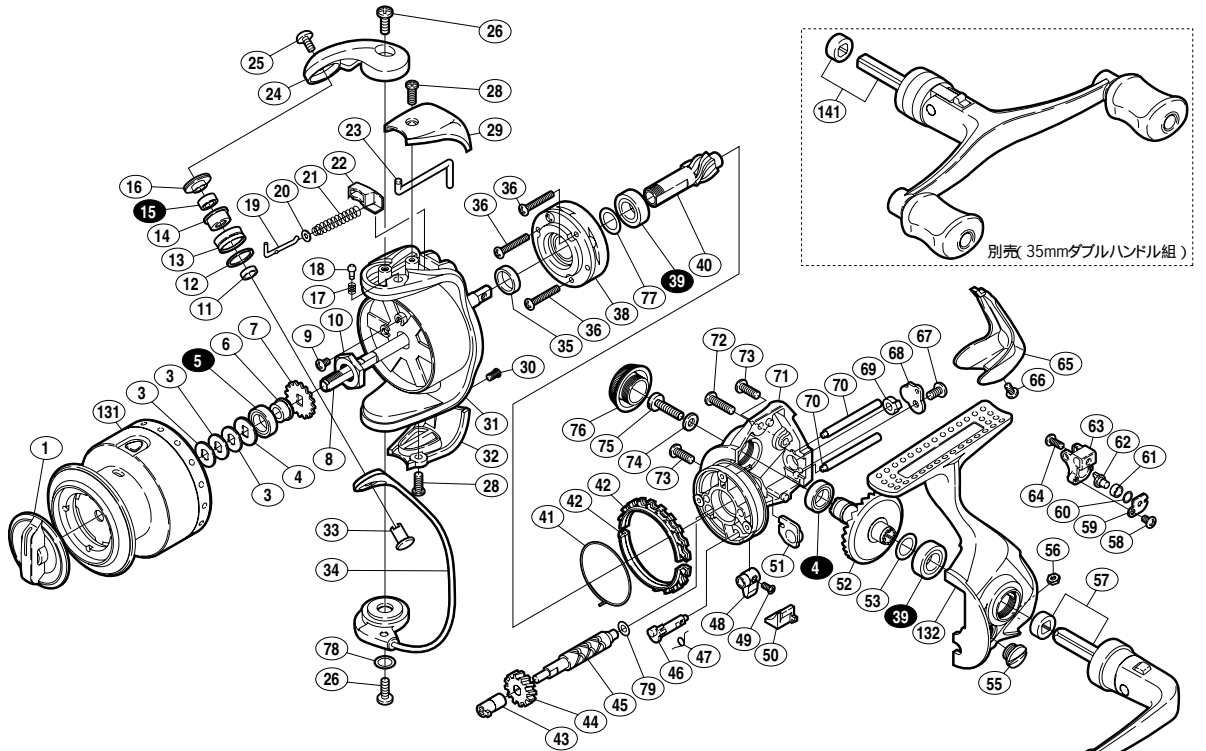

## 05 バイオマスター C3000

商品コード 5 - SD11 E029

本体価格(税別) 17,500円

短縮コード 01906

白ヌキ番号はボールベアリングを示します  
調整座金類に関しましては、必ずしも分解図中の表現と一致しない  
場合がございますので、御了承下さい。  
(商品により使用している場合とそうでない場合がございます。)

部番 品号	部 品 名	本体価格 (税別)
1	ドラグツマミ組	500
3	スプール座金	50
4	スプール受け(B)	100
5	A R B( 7 x 11 x 3 )	1,200
6	スプール軸ベアリングガイド	500
7	スプール受け	50
8	スプール軸	300
9	固定ボルト	50
10	回転枠ナット	100
11	アームローラーベアリングカラー	100
12	アームローラー Spacer	50
13	アームローラー	500
14	アームローラーブッシュ	100
15	A R B( 4 x 7 x 2.5 )	1,200
16	アームローラー座金	100
17	音出シパネ	100
18	音出シピン	100
19	アームバネガイド(A)	100
20	アームバネガイド(A)カラー	100
21	アームカムパネ	100
22	アームカムパネシート	100
23	内ゲリレバー	200
24	アームカム	200
25	固定ボルト	50
26	固定ボルト	50
28	固定ボルト	50
29	アームカムパネカバー	500

部番 品号	部 品 名	本体価格 (税別)
30	固定ボルト	50
31	回転枠	700
32	取付ケカムカバー	500
33	アーム固定軸	200
34	ベールアーム組	1,300
35	回転枠リング	100
36	固定ボルト	50
38	ローラークラッチ組	1,000
39	A R B( 7 x 13 x 4 )	1,200
40	ピニオンギヤ	500
41	フリクションパネ	100
42	フリクションリング	300
43	クロスギヤブッシュ(前)	100
44	クロスギヤ用ギヤ	100
45	クロスギヤ軸	500
46	ストッパーカム	200
47	クリックパネ	100
48	ストッパーツマミ	200
49	固定ボルト	100
50	ストッパーツマミカバー	200
51	ピニオンギヤブッシュ	100
52	マスターギヤ	500
53	座金( 7 x 10 )	50
55	注油穴キャップ	100
56	固定ナット	100
57	ハンドル組	1,700
58	固定ボルト	50

部番 品号	部 品 名	本体価格 (税別)
59	クロスギヤビン押サエ板	100
60	座金	50
61	クロスギヤビンカラー	100
62	クロスギヤビン	300
63	摺動子	700
64	固定ボルト	50
65	本体ガード	500
66	固定ボルト	50
67	固定ボルト	50
68	クロスギヤ軸カバー	100
69	クロスギヤブッシュ(後)	100
70	摺動子ガイド	100
71	脚無し本体	700
72	固定ボルト	50
73	固定ボルト	50
74	座金	50
75	ハンドル固定ボルト	100
76	防水キャップ	1,000
77	座金	50
78	座金	50
79	座金	50
131	スプール組	2,800
132	脚付キフタ	1,300
141	ダブルハンドル組 (別売)	3,000