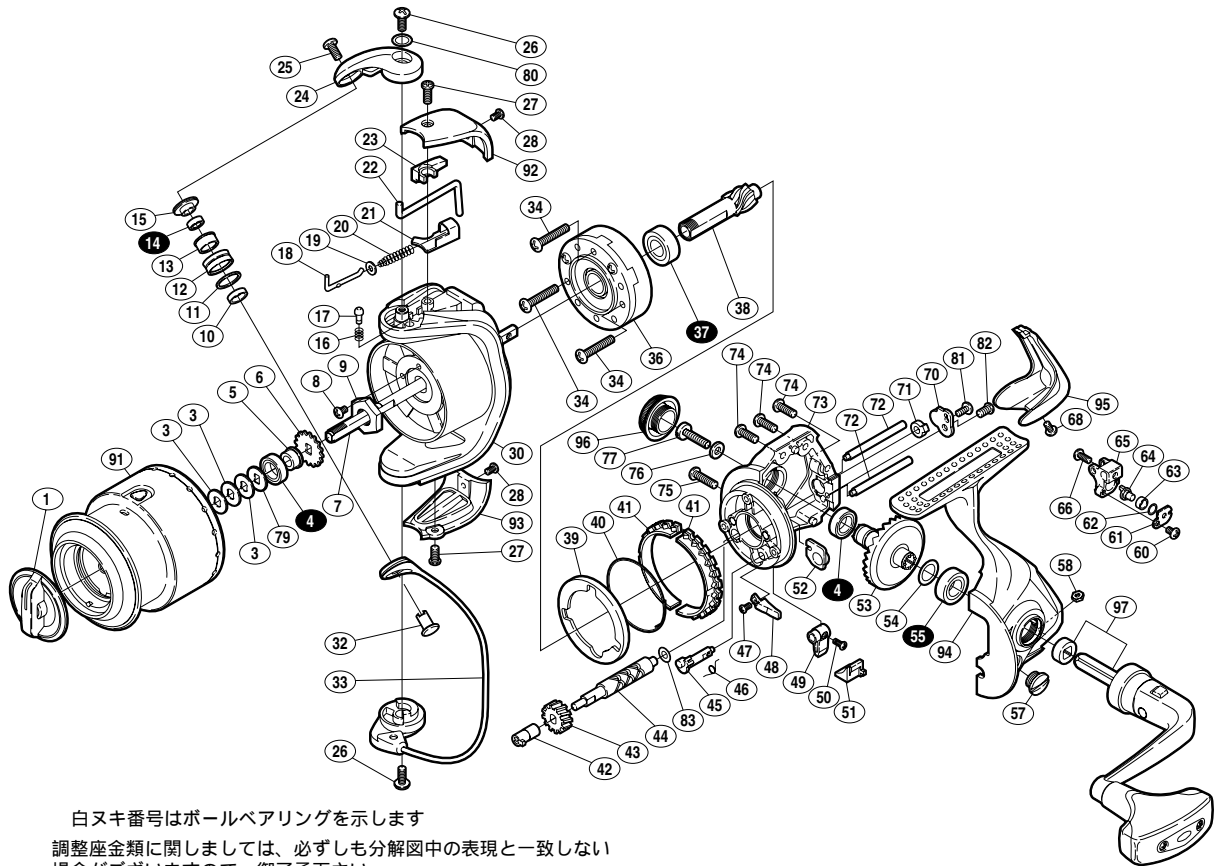

05 バイオマスター 3000S

商品コード 5 - SD11 F032

本体価格(税別) 19,000円

短縮コード 01908

白抜き番号はボールベアリングを示します
調整座金類に関しましては、必ずしも分解図中の表現と一致しない
場合がございますので、御了承下さい。
(商品により使用している場合とそうでない場合がございます。)

部品 番号	部品名	本体価格 (税別)
1	ドラッグツマミ組	500
3	スプール座金	50
4	A R B(7× 11×3)	1,200
5	スプール軸ベアリングガイド	500
6	スプール受け	50
7	スプール軸	300
8	固定ボルト	50
9	回転枠ナット	100
10	アームローラーベアリングカラー	100
11	アームローラー Spacer	50
12	アームローラー	500
13	アームローラーブッシュ	100
14	A R B(4× 7×2.5)	1,200
15	アームローラー座金	100
16	音出シバネ	100
17	音出シピン	100
18	アームバネガイド(A)	100
19	アームバネガイド(A)カラー	100
20	アームカムバネ	100
21	アームカムバネシート	200
22	内ゲリレバー	200
23	内ゲリレバーカバー	100
24	アームカム	200
25	固定ボルト	50
26	固定ボルト	50
27	固定ボルト	50
28	固定ボルト	50

部品 番号	部品名	本体価格 (税別)
30	回転枠	800
32	アーム固定軸	200
33	ペールアーム組	1,300
34	固定ボルト	50
36	ローラークラッチ組	1,000
37	A R B(7× 14×5)	1,200
38	ピニオンギヤ	500
39	フリクションリングカラー	100
40	フリクションバネ	100
41	フリクションリング	300
42	クロスギヤブッシュ(前)	100
43	クロスギヤ用ギヤ	300
44	クロスギヤ軸	600
45	ストッパーカム	200
46	クリックバネ	50
47	固定ボルト	50
48	内ゲリ当たり	100
49	ストッパーツマミ	200
50	固定ボルト	100
51	ストッパーツマミカバー	200
52	ピニオンギヤブッシュ	100
53	マスターギヤ	500
54	座金(7× 10)	50
55	A R B(7× 13×4)	1,200
57	注油穴キャップ	100
58	固定ナット	100
60	固定ボルト	50

部品 番号	部品名	本体価格 (税別)
61	クロスギヤピン押サエ板	100
62	座金	50
63	クロスギヤピンカラー	100
64	クロスギヤピン	300
65	摺動子	700
66	固定ボルト	50
68	固定ボルト	50
70	クロスギヤ軸カバー	100
71	クロスギヤブッシュ(後)	100
72	摺動子ガイド	100
73	脚無し本体	800
74	固定ボルト	50
75	固定ボルト	50
76	座金	50
77	ハンドル固定ボルト	100
79	スプール受け(B)	100
80	座金	50
81	固定ボルト	50
82	固定ボルト	50
83	座金	50
91	スプール組	3,500
92	アームカムバネカバー	500
93	取付ケカムカバー	500
94	脚付キフタ	1,400
95	本体ガード	500
96	防水キャップ	1,000
97	ハンドル組	2,500