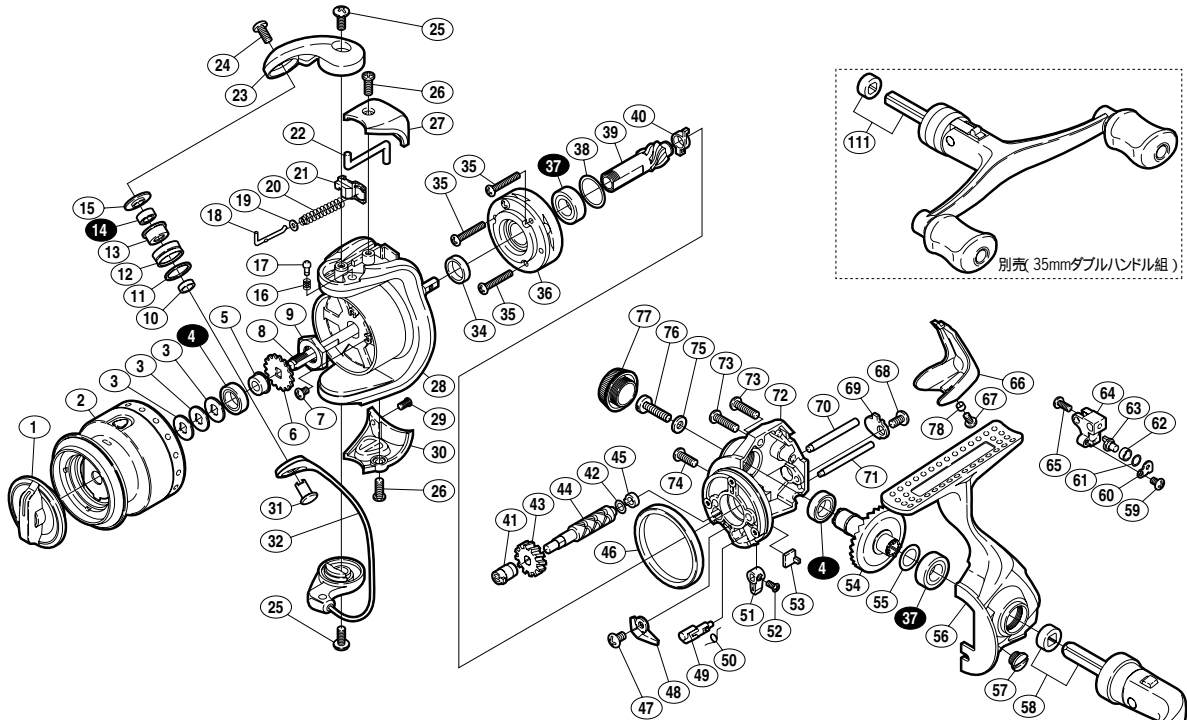

05 バイオマスター 1000

商品コード 5 - SD11 B010

本体価格(税別) 16,500円

短縮コード 01900

白ヌキ番号はボールベアリングを示します
調整座金類に関しましては、必ずしも分解図中の表現と一致しない
場合がございますので、御了承下さい。
(商品により使用している場合とそうでない場合がございます。)

部品番号	部品名	本体価格(税別)
1	ドラグツマミ組	500
2	スプール組	2,500
3	スプール座金	50
4	A R B(7 x 11 x 3)	1,200
5	スプール軸ベアリングガイド	500
6	スプール受け	50
7	固定ボルト	50
8	スプール軸	300
9	回転枠ナット	100
10	アームローラーベアリングカラー	100
11	アームローラーベアサー	50
12	アームローラー	500
13	アームローラーブッシュ	100
14	A R B(4 x 7 x 2.5)	1,200
15	アームローラー座金	200
16	音出シバネ	100
17	音出シピン	100
18	アームバネガイド(A)	100
19	アームバネガイド(A)カラー	100
20	アームカムバネ	50
21	アームカムバネシート	100
22	内ゲリレバー	200
23	アームカム	200
24	固定ボルト	50
25	固定ボルト	50
26	固定ボルト	50
27	アームカムバネカバー	500

部品番号	部品名	本体価格(税別)
28	回転枠	700
29	固定ボルト	50
30	取付ケカムカバー	500
31	アーム固定軸	200
32	ベールアーム組	1,300
34	回転枠リング	100
35	固定ボルト	50
36	ローラークラッチ組	1,000
37	A R B(7 x 13 x 4)	1,200
38	座金	100
39	ピニオンギヤ	500
40	ピニオンギヤブッシュ	100
41	クロスギヤブッシュ(前)	100
42	座金	50
43	クロスギヤ用ギヤ	100
44	クロスギヤ軸	500
45	クロスギヤブッシュ(後)	100
46	フリクションリング	300
47	固定ボルト	50
48	内ゲリ当たり	100
49	ストッパカム	200
50	クリックバネ	50
51	ストッパツマミ	200
52	固定ボルト	100
53	ストッパツマミカバー	200
54	マスターギヤ	500
55	座金(7 x 10)	50

部品番号	部品名	本体価格(税別)
56	脚付キフタ	1,300
57	注油穴キャップ	300
58	ハンドル組	1,600
59	固定ボルト	50
60	クロスギヤビン押サエ板	100
61	座金	50
62	クロスギヤビンカラー	100
63	クロスギヤビン	300
64	摺動子	700
65	固定ボルト	50
66	本体ガード	500
67	固定ボルト	50
68	固定ボルト	50
69	クロスギヤ軸カバー	100
70	摺動子ガイド(A)	100
71	摺動子ガイド(B)	100
72	脚無し本体	600
73	固定ボルト	50
74	固定ボルト	50
75	座金	50
76	ハンドル固定ボルト	100
77	防水キャップ	1,000
78	本体ガードカラー	100
111	ダブルハンドル組 (別売)	3,000