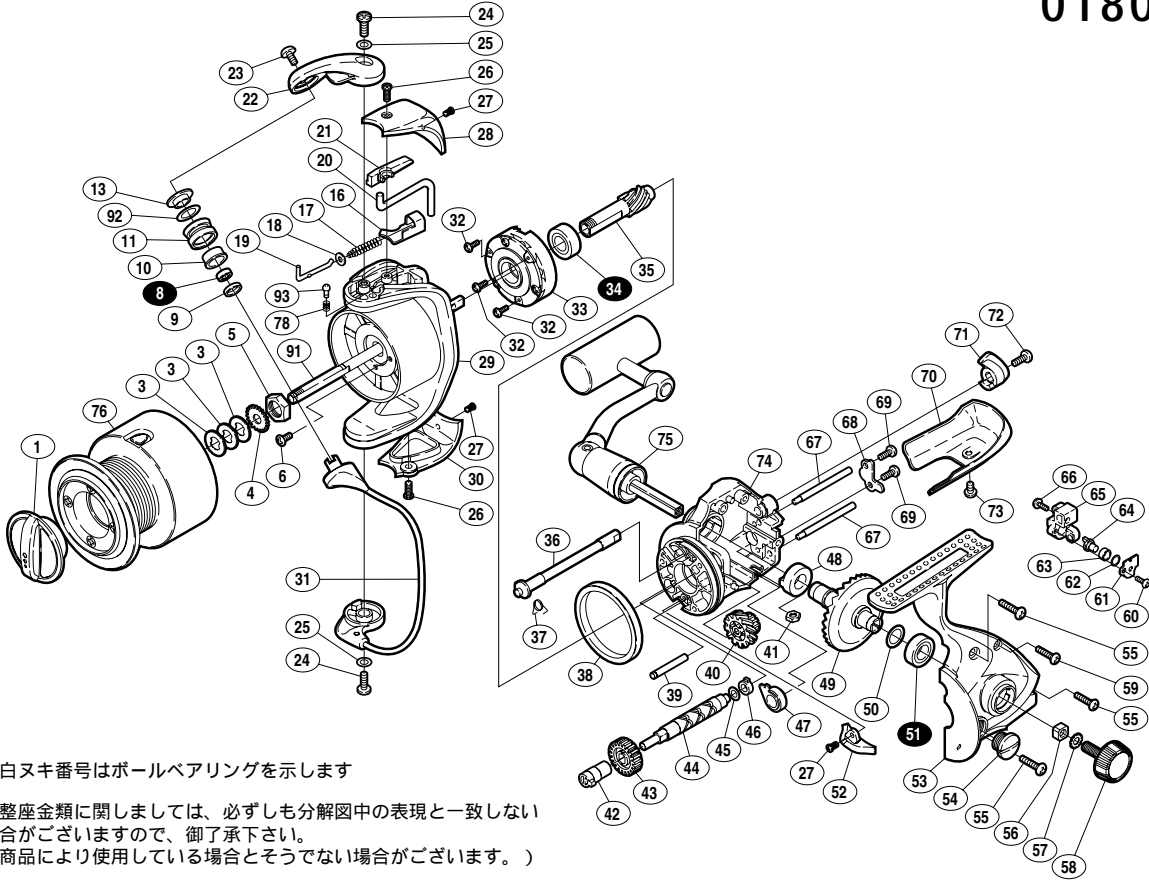

## 02 アルテグラ 5000

商品コード 5 - SC85 K050  
5 - SC95 K050

本体価格(税別) 14,000円

短縮コード **01631**  
**01808**

部品番号	部品名	本体価格(税別)
1	ドラグツマミ組	500
3	スプール座金	50
4	スプール受け	50
5	回転枠ナット	100
6	ナットユルミ止めネジ	50
8	アームローラー用ベアリング( 5x 8x2 )	1,200
9	アームローラーベアリングカラー	100
10	アームローラーブッシュ	100
11	アームローラー	500
13	アームローラー座金	100
16	アームカムバネシート	200
17	アームカムバネ	100
18	アームバネガイド( A )カラー	100
19	アームバネガイド( A )	100
20	内ゲリレバー	100
21	内ゲリレバーカバー	100
22	アームカム	200
23	アーム固定ボルト	100
24	取付ケボルト	50
25	アームカム調整座金	50
26	ガード固定ボルト( A )	50
27	固定ボルト	50
28	アームカムバネカバー	400
29	回転枠	500
30	取付ケカムカバー	400

部品番号	部品名	本体価格(税別)
31	ベールアーム組	1,000
32	ローラークラッチ固定ボルト	50
33	ローラークラッチ組	1,000
34	前ツパ用ベアリング( 7x 14x5 )	1,200
35	ピニオンギヤ	500
36	ストッパーカム	200
37	クリックパネ	50
38	フリクションリング	300
39	中間ギヤ軸	100
40	中間ギヤ	200
41	ガード固定ナット	100
42	クロスギヤブッシュ( 前 )	100
43	クロスギヤ用ギヤ	300
44	クロスギヤ軸	600
45	クロスギヤ軸調整座金	50
46	クロスギヤブッシュ( 後 )	100
47	ピニオンギヤ用ブッシュ	100
48	マスターギヤ用ブッシュ	100
49	マスターギヤ	500
50	摺動子座金( 7x 10 )	50
51	フタ用ベアリング( 7x 13x4 )	1,200
52	内ゲリ当たり	100
53	脚付キフタ	900
54	注油穴キャップ	100
55	フタ固定ボルト( A )	50

部品番号	部品名	本体価格(税別)
56	防水キャップユルミ止め	50
57	歯付座金( 外歯 )3.5	50
58	防水キャップ	200
59	フタ固定ボルト( B )	50
60	クロスギヤビン押サエ板ボルト	50
61	クロスギヤビン押サエ板	100
62	クロスギヤビン調整座金	50
63	クロスギヤビンカラー	100
64	クロスギヤビン	300
65	摺動子	700
66	摺動子固定ボルト	50
67	摺動子ガイド	200
68	クロスギヤ軸カバー	100
69	クロスギヤ軸押サエボルト	50
70	本体ガード	400
71	ストッパーツマミ	200
72	ストッパーツマミ固定ボルト	50
73	本体ガード固定ボルト	50
74	脚無し本体	600
75	ハンドル組	2,000
76	スプール組	2,900
78	内ゲリレバー音出シパネ	100
91	スプール軸	300
92	アームローラー Spacer	100
93	内ゲリレバー音出シピン	100