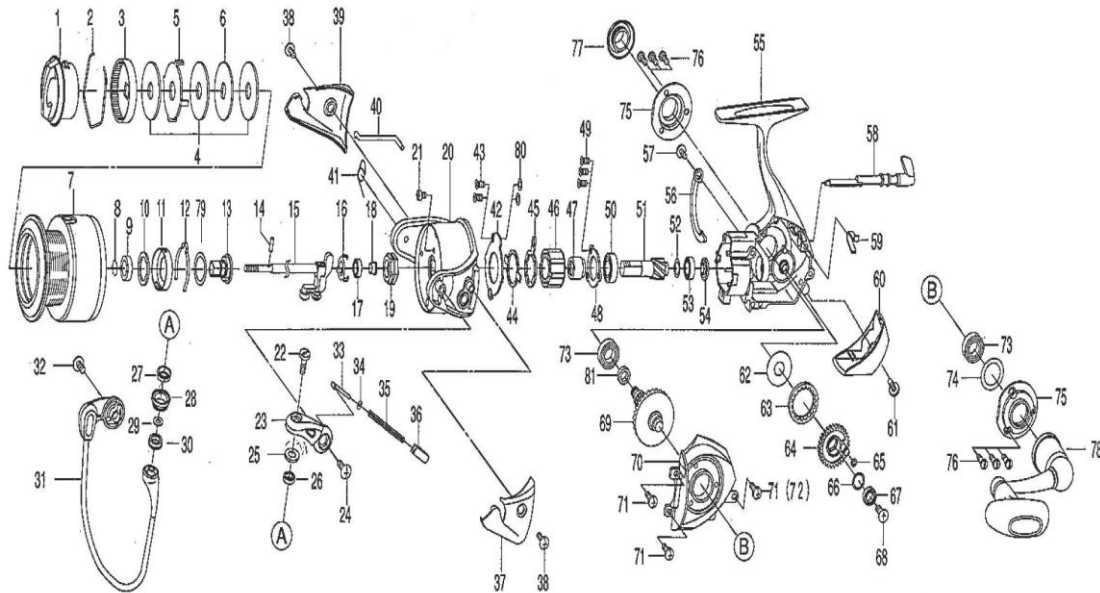

CERTATE 2500R HYPER

KEY NO.	PART NO.	PARTS DESCRIPTION	KEY NO.	PART NO.	PARTS DESCRIPTION
1	6G968401	DRAG KNOB	40	6G471901	TRIP LEVER
2	6F710001	DRAG WASHER	41	6G585501	SPRING
3	6F895304	CLICK PLATE	42	6G467601	RETAINER
4	6F691001	WASHER	43	6G557101	SCREW
5	6F627301	WASHER	44	6G465401	RETAINER
6	6F627201	WASHER	45	6F896801	CLUTCH CAM
2-7	6G957901	SPOOL ASSY	46	6G220601	ROLLER CLUTCH
8	6G525101	RETAINER	47	6G467501	SLEEVE
9	6G522701	BALL BEARING	48	6G467401	RETAINER
10	6F625501	SPOOL WASHER	49	6E134509	SCREW
11	6G693901	SPRING HOLDER	50	6G535101	BALL BEARING
12	6F704901	CLICK SPRING	51	6Z018250	GEAR SET
13	6G472101	SPOOL METAL	52	6G467101	WASHER
14	6G375001	PIN	53	6G507601	BALL BEARING
15	6G509702	MAIN SHAFT	54	6G507601	PINION COLLAR
16	6G471501	RETAINER	55	6G957801	BODY
17	6G466201	BALL BEARING	56	6G472001	BRAKE PLATE
18	6G508901	COLLAR	57	6F505701	SCREW
19	6G471301	ROTOR NUT	58	6G465614	STOPPER LEVER
20	6G470309	ROTOR	59	6G465501	A/R CAM SPRING
21	6E492001	SCREW	60	6G508201	REAR COVER
22	6F921702	SCREW	61	6F892701	SCREW
23	6F892223	ARM LEVER	62	6G594901	WASHER
24	63517701	SCREW	63	6G507201	O RING (B)
25	6G687001	SHIELD	64	6G509601	OSC. GEAR
26	6G281608	BALL BEARING	65	6G466001	O RING
27	6G985401	COLLAR	66	6G466101	WASHER
28	6G985301	LINE ROLLER	67	6G466201	BALL BEARING
29	6F897101	WASHER	68	6G466301	SCREW
30	6G985201	COLLAR	69	6Z018250	GEAR SET
31	6G470501	BAIL ASSY	70	6G508107	SIDE COVER
32	63517707	SCREW	71	6G468301	SCREW
33	6G471801	SHAFT	72	6G468301	SCREW
34	6E313901	WASHER	73	6G467301	BALL BEARING
35	6G471701	BAIL SPRING	74	6G468002	WASHER
36	6G471601	HOLDER	75	6G966501	COVER
37	6G470401	COVER	76	6F623305	SCREW
38	6G332702	SCREW	77	6G469401	HANDLE SCREW
39	6G470801	COVER	78	6G572403	HANDLE